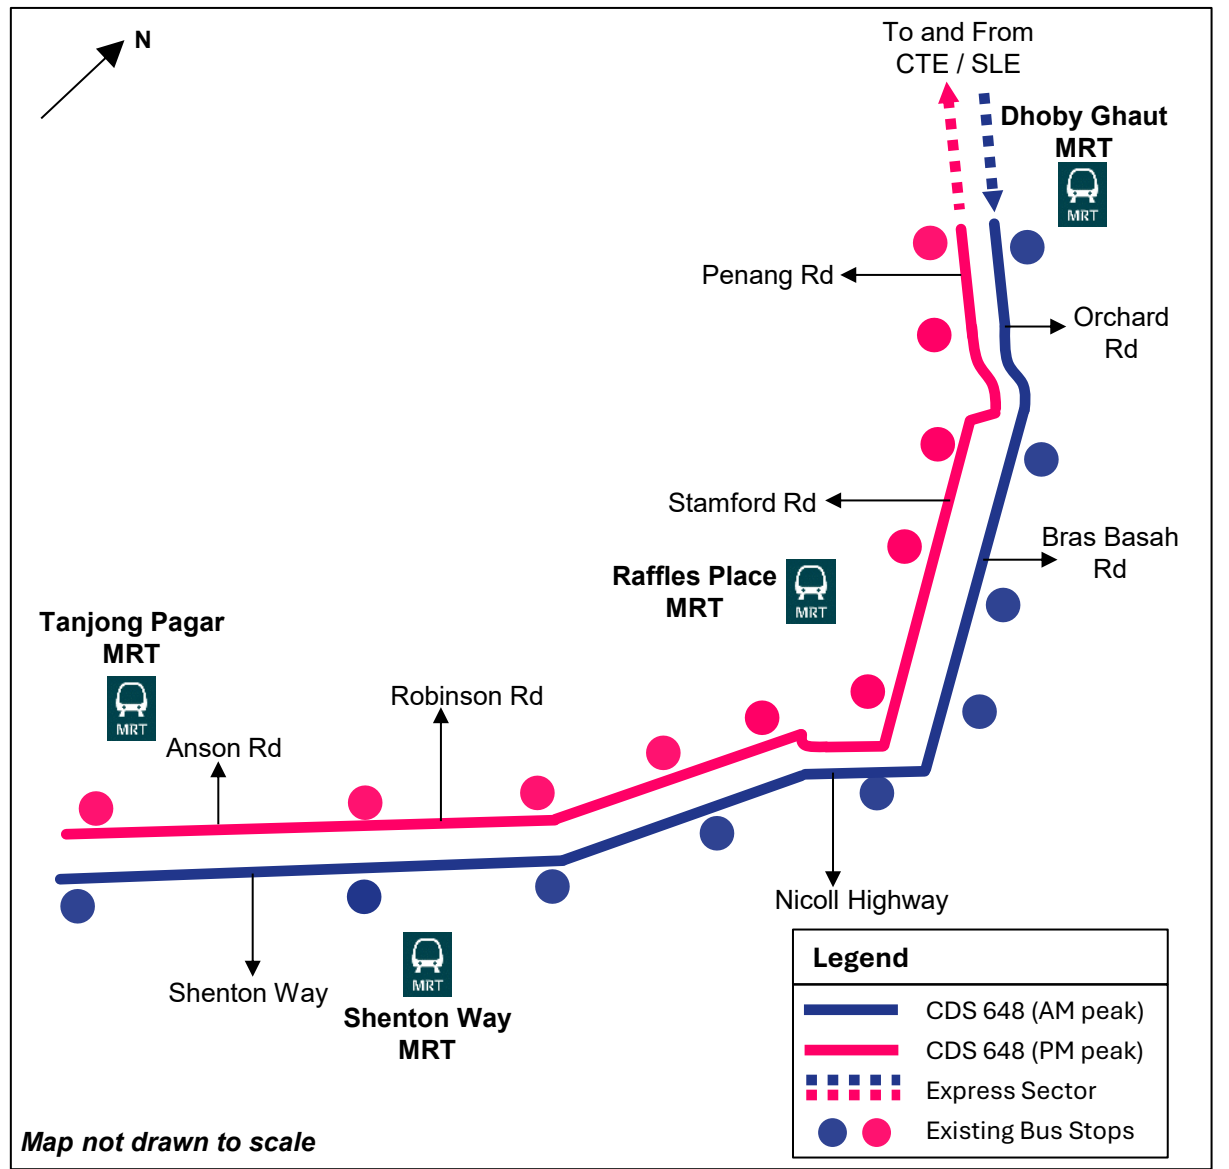

Scan for digital copy of this poster

<https://go.gov.sg/cds648>

Express Service 951E will be known as City Direct Service 648 and amended to serve Woodlands Avenue 6.

快捷巴士951E号将重命名为市区直达服务648号，并改道穿行于兀兰6道。

Perkhidmatan Ekspres 951E akan dikenali sebagai Perkhidmatan Langsung ke Kawasan Bandar (CDS) 648 dengan laluan baru melalui Woodlands Avenue 6.

எக்ஸ்பிரஸ் சேவை 951E நகர நேரடி சேவை 648 என்று அழைக்கப்படும் மற்றும் உட்லண்ட்ஸ் அவென்யூ 6 சாலையில் சேவை வழங்க திருத்தப்படும்.

New Calling Bus Stops			
No.	Bus Stop Code	Road Name	Bus Stop Description
AM Peak Towards Shenton Way			
1	47499	Woodlands Ave 6	Opp Twin Fountains
2	47539	Woodlands Ave 6	Opp Woodgrove Sec Sch
PM Peak Towards Woodlands Street 82			
3	47491	Woodlands Ave 6	Twin Fountains

Operating Hours (Weekdays excluding Public Holidays)	
From	Trip Timings
Blk 875 (Woodlands Street 82)	7.15am, 7.24am, 7.33am, 7.42am, 7.50am
Hub Synergy Point (Anson Road)	6.15pm, 6.30pm