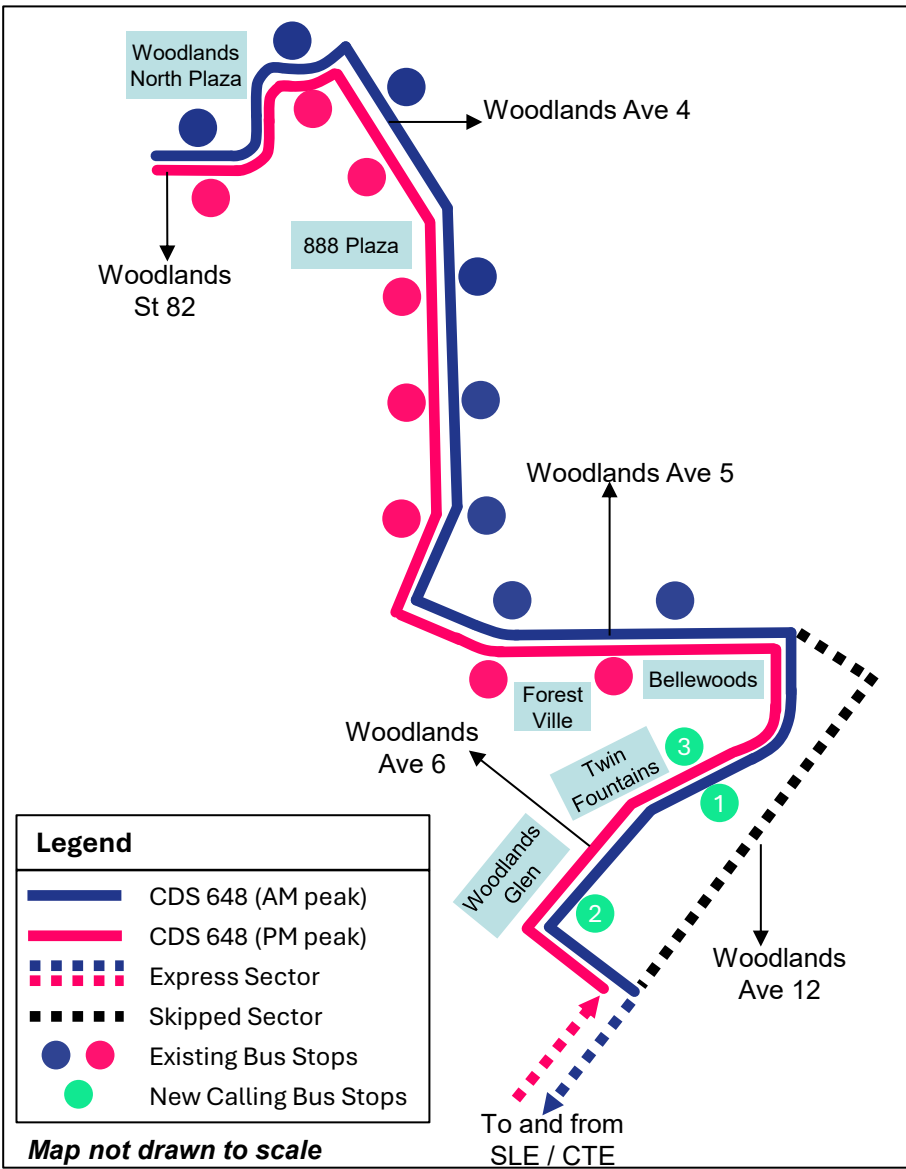

ROUTE AMENDMENT

From Monday, 15 June 2026

Renumbering
Express **951E** → City Direct **648** 

从2026年6月15日（星期一）起改道

Perubahan Laluan Mulai Isnin, 15 Jun 2026

திங்கட்கிழமை, 15 ஜூன் 2026 முதல் பாதை மாற்றம்

Amendment to Woodlands Avenue 6

Scan for digital copy of this poster

<https://go.gov.sg/cds648>

Express Service 951E will be known as City Direct Service 648 and amended to serve Woodlands Avenue 6.

快捷巴士951E号将重命名为市区直达服务648号，并改道穿行于兀兰6道。

Perkhidmatan Ekspres 951E akan dikenali sebagai Perkhidmatan Langsung ke Kawasan Bandar (CDS) 648 dengan laluan baru melalui Woodlands Avenue 6.

எக்ஸ்பிரஸ் சேவை 951E நகர நேரடி சேவை 648 என்று அழைக்கப்படும் மற்றும் உட்லண்ட்ஸ் அவென்யூ 6 சாலையில் சேவை வழங்க திருத்தப்படும்.

Operating Hours (Weekdays excluding Public Holidays)	
From	Trip Timings
Blk 875 (Woodlands Street 82)	7.15am, 7.24am, 7.33am, 7.42am, 7.50am
Hub Synergy Point (Anson Road)	6.15pm, 6.30pm