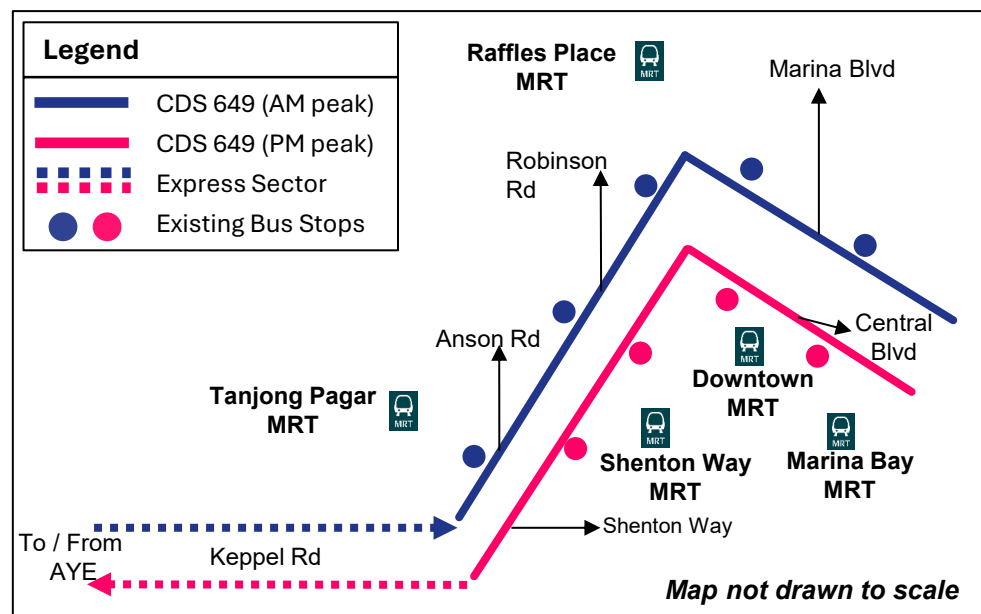

## Additional Bus Stops along Bukit Batok Road

Express Service 982E will be known as City Direct Service 649, call at additional bus stops along Bukit Batok Road and operate an additional morning trip. Its departure schedule will be revised as follows:

快捷巴士982E号将重命名为市区直达服务649号，并在武吉巴督路新增停靠巴士站。上午时段也将增加一趟往市区的班次。发车时间表将调整如下：

Perkhidmatan Ekspres 982E akan dikenali sebagai Khidmat Langsung ke Kawasan Bandar (CDS) 649. Ia juga akan berhenti di perhentian bas tambahan sepanjang Bukit Batok Road, dan akan mengendalikan satu perjalanan tambahan pada waktu pagi. Jadual waktu perjalanan akan diubahsuai seperti berikut:

விரைவு சேவை 982E நகர நேரடி சேவை 649 என்று அழைக்கப்படும், புக்கிட் பாத்தோக் ரோடு நெடுகிலும் உள்ள கூடுதல் பேருந்து நிறுத்தங்களில் அழைத்து கூடுதல் காலை பயணத்தை இயக்கும். அதன் புறப்பாடு அட்டவணை பின்வருமாறு திருத்தப்படும்:

| Operating Hours (Weekdays excluding Public Holidays) |                |                        |
|--|----------------|------------------------|
| From   | Current Timing | New Timing             |
| Opp Blk 489A (Choa Chu Kang Avenue 5)                | 7.30am, 7.45am | 7.25am, 7.35am, 7.45am |
| Marina Bay Stn (Central Boulevard)                   | 6.15pm, 6.30pm | 6.15pm, 6.30pm         |