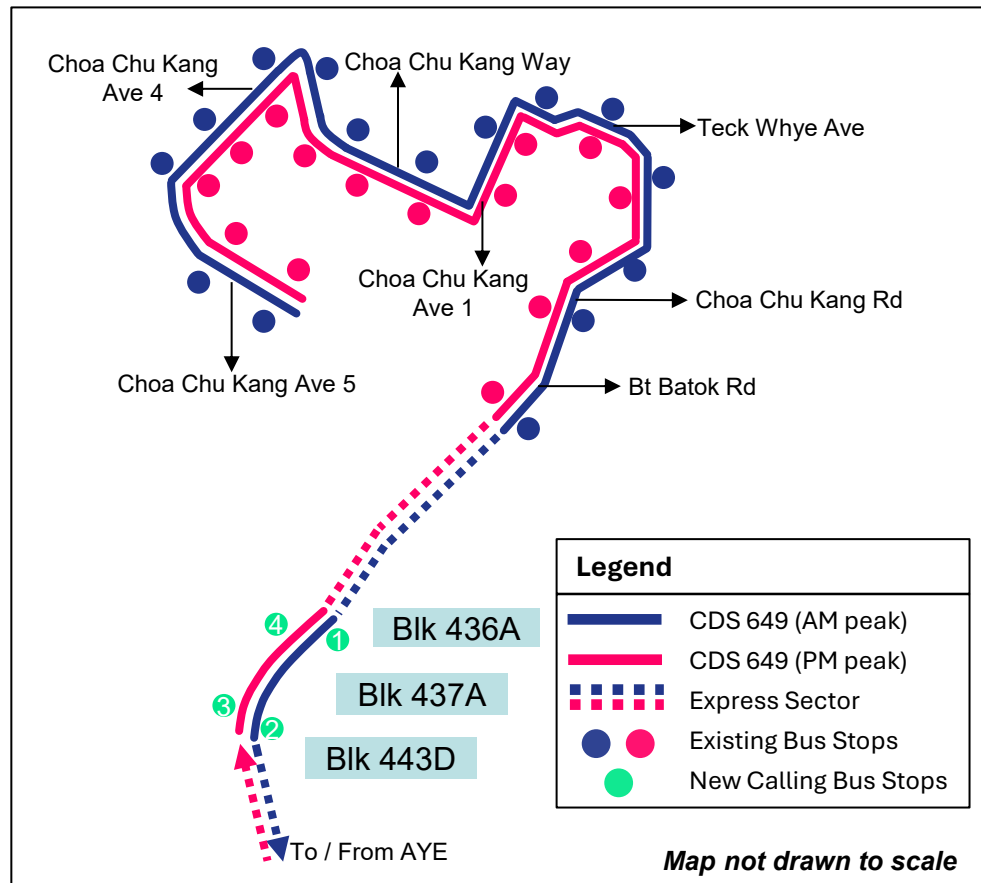

## Additional Bus Stops along Bukit Batok Road

Express Service 982E will be known as City Direct Service 649, call at additional bus stops along Bukit Batok Road and operate an additional morning trip. Its departure schedule will be revised as follows:

快捷巴士982E号将重命名为市区直达服务649号，并在武吉巴督路新增停靠巴士站。上午时段也将增加一趟往市区的班次。发车时间表将调整如下：

Perkhidmatan Ekspres 982E akan dikenali sebagai Khidmat Langsung ke Kawasan Bandar (CDS) 649. Ia juga akan berhenti di perhentian bas tambahan sepanjang Bukit Batok Road, dan akan mengendalikan satu perjalanan tambahan pada waktu pagi. Jadual waktu perjalanan akan diubahsuai seperti berikut:

விரைவு சேவை 982E நகர நேரடி சேவை 649 என்று அழைக்கப்படும், புக்கிட் பாத்தோக் ரோடு நெடுகிலும் உள்ள கூடுதல் பேருந்து நிறுத்தங்களில் அழைத்து கூடுதல் காலை பயணத்தை இயக்கும். அதன் புறப்பாடு அட்டவணை பின்வருமாறு திருத்தப்படும்:

| New Calling Bus Stops                         |               |             |                      |
|---|---------------|-------------|----------------------|
| No.   | Bus Stop Code | Road Name   | Bus Stop Description |
| <b>AM Peak Towards Marina Boulevard</b>       |               |             |                      |
| 1   | 43789         | Bt Batok Rd | Blk 436A             |
| 2   | 43759         | Bt Batok Rd | Blk 443D             |
| <b>PM Peak Towards Choa Chu Kang Avenue 5</b> |               |             |                      |
| 3   | 43751         | Bt Batok Rd | Opp Blk 443D         |
| 4   | 43781         | Bt Batok Rd | Opp Blk 437A         |