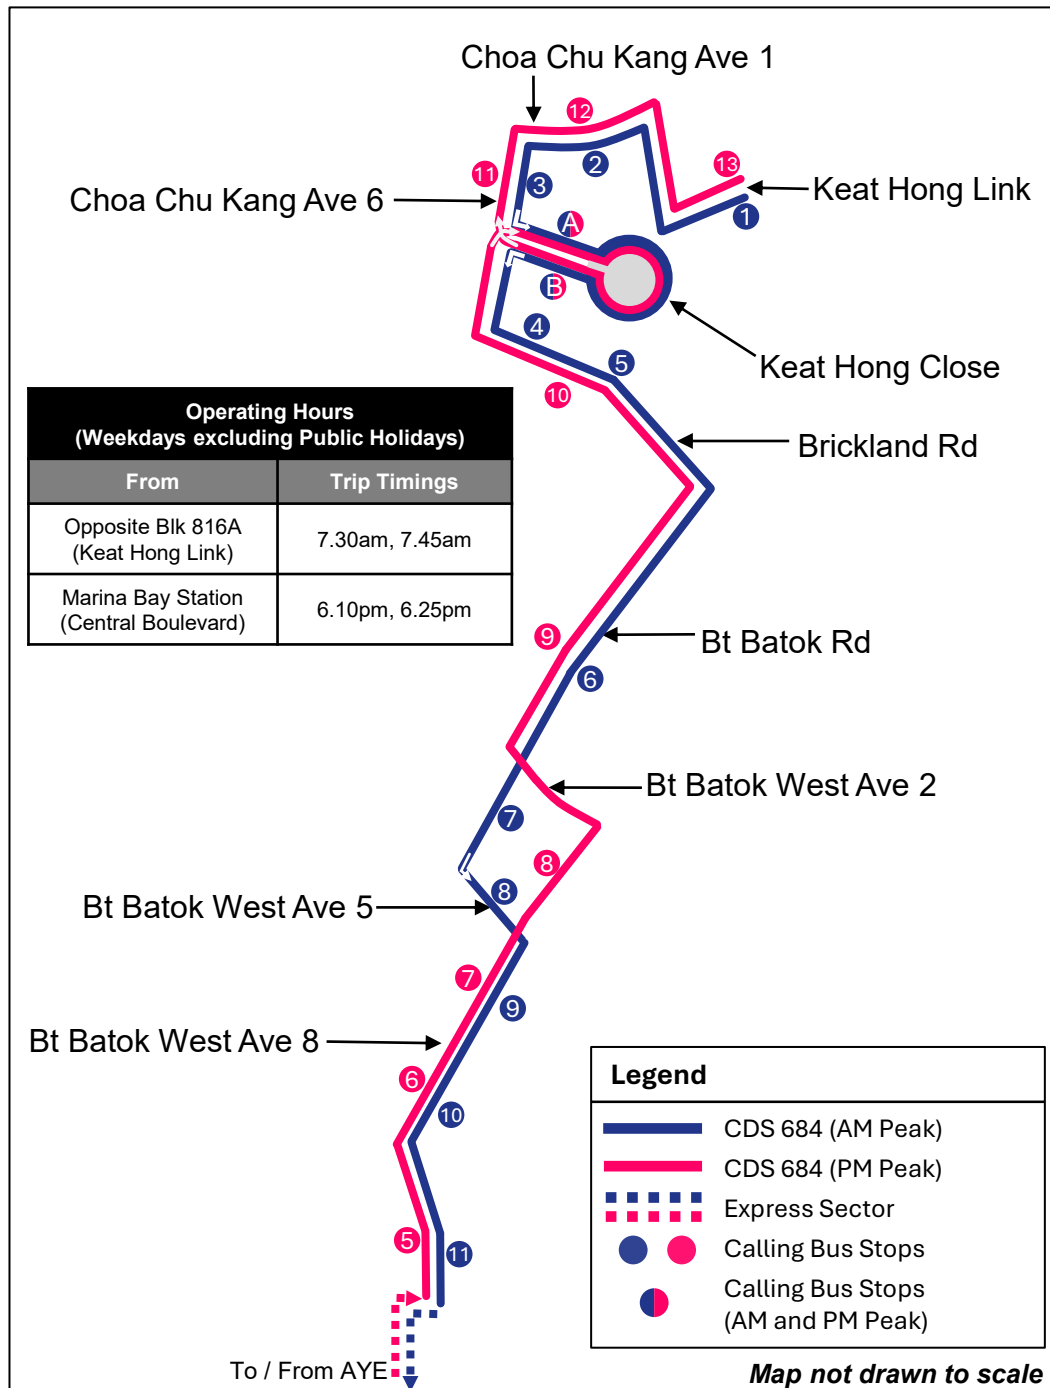

## Brickland / Bukit Batok West – Central Business District (CBD)

Scan for digital copy of this poster

<https://go.gov.sg/cds684>

To better serve the travel needs of Brickland and Bukit Batok West commuters, new City Direct Service 684 will be introduced to ply between Keat Hong Link and the Central Business District (CBD).

为了更好地满足居住在碧林和武吉巴督西乘客的出行需求，新的684号市区直达服务将启用，穿行于吉丰连路和中央商业区。

Bagi memenuhi keperluan perjalanan para penumpang Brickland dan Bukit Batok West dengan lebih baik, Perkhidmatan Langsung ke Kawasan Bandar (CDS) 684 yang baru akan diperkenalkan untuk beroperasi antara Keat Hong Link dan Kawasan Pusat Bandar (CBD).

பிரிக்கலேண்ட் மற்றும் புக்கிட் பாத்தோக் மேற்கு பயணிகளின் பயணத் தேவைகளை சிறப்பாக நிறைவேற்றுவதற்காக, கியட் ஹொங் லிங்க் மற்றும் மத்திய வர்த்தக வட்டாரம் (சிபிட்) இடையே புதிய நகர நேரடி சேவை 684 அறிமுகப்படுத்தப்படும்.

PM Peak Towards Keat Hong Link			
No.	Bus Stop Code	Road Name	Bus Stop Description
1	03539	Ctrl Blvd	Marina Bay Stn
2	03529	Ctrl Blvd	Downtown Stn Exit E
3	03129	Shenton Way	UIC Bldg
4	03217	Shenton Way	Aft Straits Blvd
5	40321	Bt Batok West Ave 8	Dulwich College
6	40341	Bt Batok West Ave 8	Bef Blk 440A
7	40361	Bt Batok West Ave 8	Blk 438A
8	43799	Bt Batok West Ave 8	Blk 432A
9	43671	Bt Batok Rd	Opp Dunearn Sec Sch
10	30129	Brickland Rd	Opp Blk 805D
A	44181	Keat Hong Cl	Blk 802B
B	44189	Keat Hong Cl	Blk 803
11	44591	Choa Chu Kang Ave 6	Blk 490B
12	44091	Choa Chu Kang Ave 1	Choa Chu Kang Mkt
13	44881	Keat Hong Lk	Blk 816B