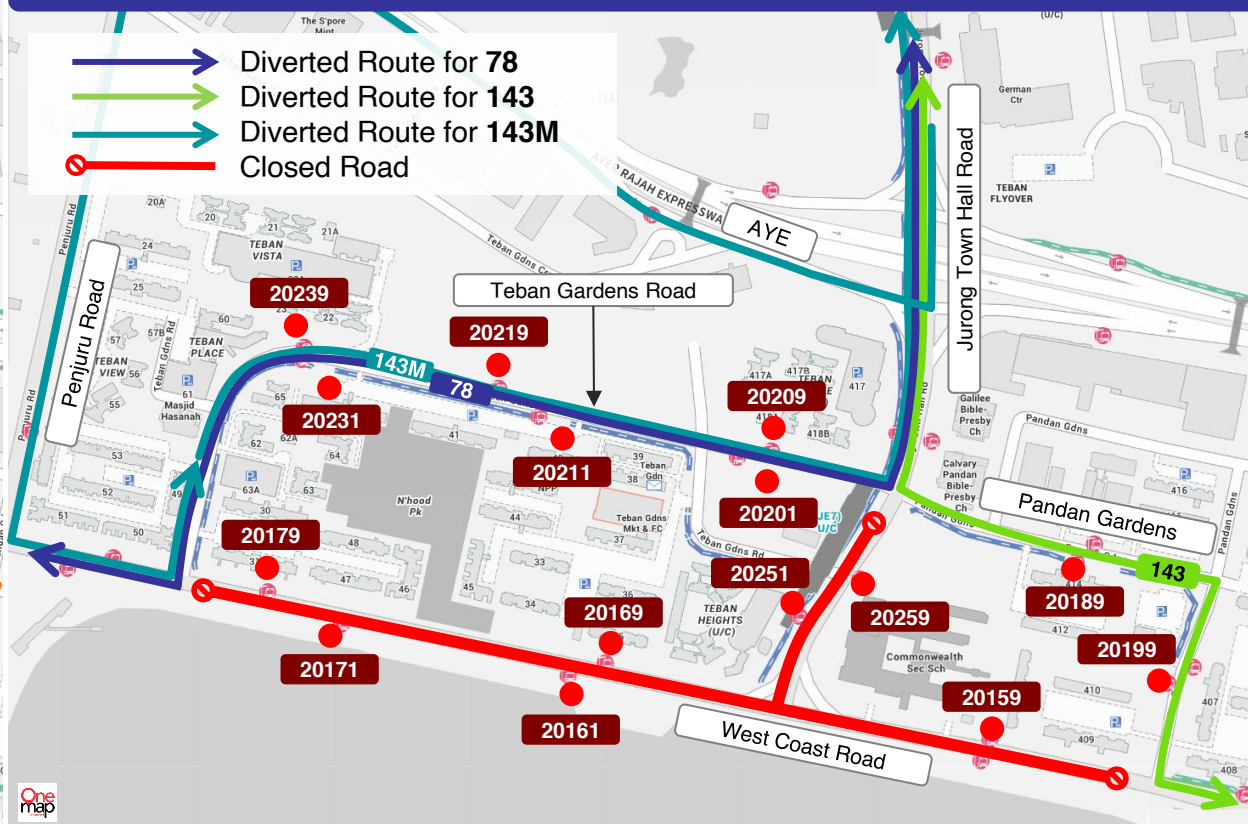

TEMPORARY ROUTE DIVERSION

Temporary Night Closure for Jurong Region Line Works

**30, 78, 143/143M,
176 & 201**

**19 Jun to 30 Sep 2026
11.30pm to 5.30am Daily**

These bus services will skip the following bus stops.

临时路线改道。以下巴士路线将不停靠下列巴士站点。

Lencongan Laluan Sementara. Perkhidmatan bas ini tidak akan berhenti di perhentian bas berikut.

தற்காலிக பாதை மாற்றம். இந்த பேருந்து சேவைகள் பின்வரும் பேருந்து நிறுத்தங்களைத் தவிர்க்கும்.

Scan for digital copy of this poster

<https://go.gov.sg/j109-westcoast>

Road Name	Bus Stop Description	Bus Stop Code	Bus Services Skipped
Jurong Town Hall Rd	Bef Teban Gdns Rd	20251	30, 78, 176
	C'wealth Sec Sch	20259	30, 78, 143/143M, 176, 201
Pandan Gdns	Opp Ayer Rajah CC	20189	143M, 201
	Blk 410	20199	
Teban Gdns Rd	Bef Blk 39	20201	143/143M
	Bef Jurong Town Hall Rd	20209	143
	Blk 41	20211	143/143M
	Opp Blk 41	20219	143
	Bef Hasanah Mque	20231	143/143M
	Aft Hasanah Mque	20239	143
West Coast Rd	Opp Blk 411	20151	30, 176
	Blk 411	20159	30, 143M, 176, 201
	Opp Blks 34/35	20161	
	Blk 35	20169	78, 143/143M
	Opp Blk 47	20171	
	Aft Teban Gdns Rd	20179	

Diversion Route for 30, 176, 201

Diversion Route for 78, 143/143M

For more information
欲知更多详情:
Untuk keterangan lanjut:
மேல் விவரங்களுக்கு:

SBS Transit Customer Care
1800 287 2727 (7.30am - 8.00pm daily)
SMRT Customer Hotline
1800 336 8900 (7.30am to 8.00pm daily)
Tower Transit Singapore Customer Care
1800 248 0950 (7.30am - 1.00am daily)