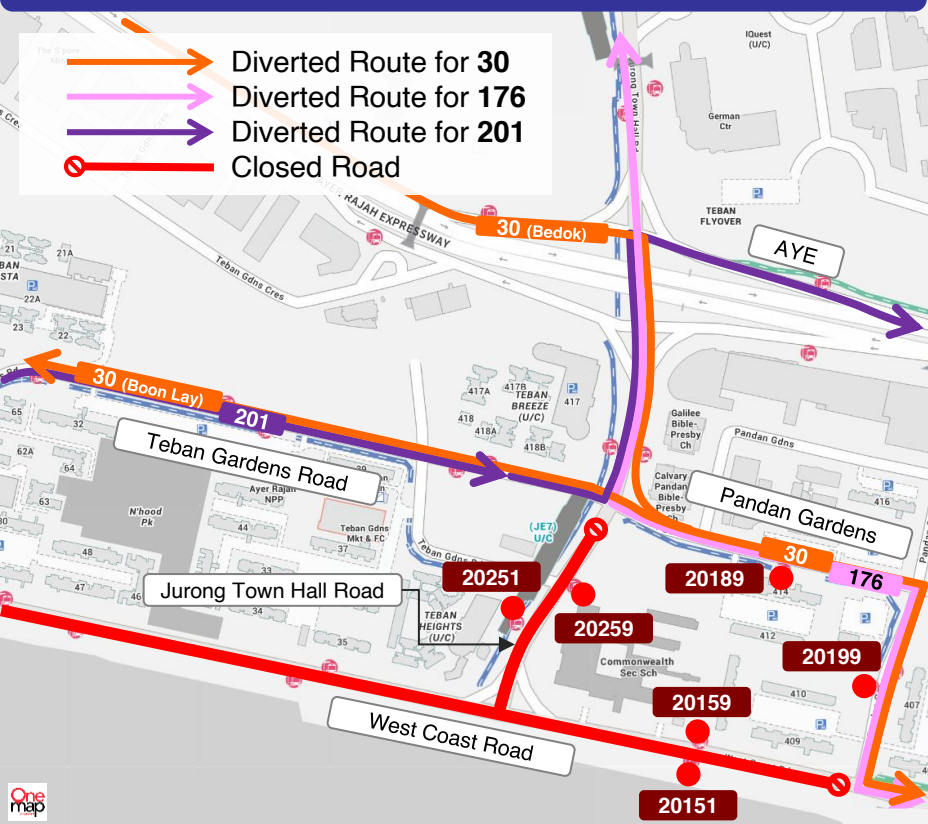

TEMPORARY ROUTE DIVERSION

Temporary Night Closure for Jurong Region Line Works

**30, 78, 143/143M,
176 & 201**

**19 Jun to 30 Sep 2026
11.30pm to 5.30am Daily**

These bus services will skip the following bus stops.

临时路线改道。以下巴士路线将不停靠下列巴士站点。

Lencongan Laluan Sementara. Perkhidmatan bas ini tidak akan berhenti di perhentian bas berikut.

தற்காலிக பாதை மாற்றம். இந்த பேருந்து சேவைகள் பின்வரும் பேருந்து நிறுத்தங்களைத் தவிர்க்கும்.

Scan for digital copy of this poster

<https://go.gov.sg/j109-westcoast>

Road Name	Bus Stop Description	Bus Stop Code	Bus Services Skipped
Jurong Town Hall Rd	Bef Teban Gdns Rd	20251	30, 78, 176
	C'wealth Sec Sch	20259	30, 78, 143/143M, 176, 201
Pandan Gdns	Opp Ayer Rajah CC	20189	143M, 201
	Blk 410	20199	
Teban Gdns Rd	Bef Blk 39	20201	143/143M
	Bef Jurong Town Hall Rd	20209	143
	Blk 41	20211	143/143M
	Opp Blk 41	20219	143
	Bef Hasanah Mque	20231	143/143M
	Aft Hasanah Mque	20239	143
West Coast Rd	Opp Blk 411	20151	30, 176
	Blk 411	20159	30, 143M, 176, 201
	Opp Blks 34/35	20161	
	Blk 35	20169	78, 143/143M
	Opp Blk 47	20171	
	Aft Teban Gdns Rd	20179	

Diversion Route for 30, 176, 201

Diversion Route for 78, 143/143M

For more information
欲知更多详情:
Untuk keterangan lanjut:
மேல் விவரங்களுக்கு:

SBS Transit Customer Care
1800 287 2727 (7.30am - 8.00pm daily)
SMRT Customer Hotline
1800 336 8900 (7.30am to 8.00pm daily)
Tower Transit Singapore Customer Care
1800 248 0950 (7.30am - 1.00am daily)