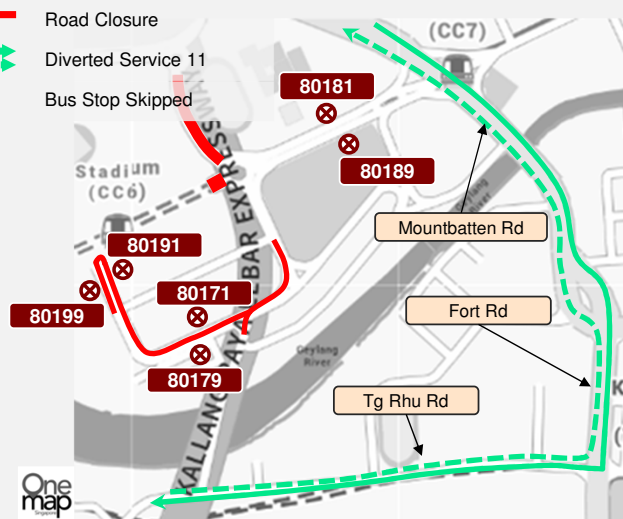

TEMPORARY ROUTE DIVERSION

NDP 2026 – National Education Shows and Preview 1

**10, 11, 14, 16,
70/70M, 196**

**Saturdays
11, 18 & 25 July 2026**

These bus services will skip the following bus stops.

临时路线改道。以下巴士路线将不停靠下列巴士站点。

Lencongan Laluan Sementara. Perkhidmatan bas ini tidak akan berhenti di perhentian bus berikut.

தற்காலிக பாதை மாற்றம். இந்த பேருந்து சேவைகள் பின்வரும் பேருந்து நிறுத்தங்களைத் தவிர்க்கும்.

Scan for digital copy of this poster

<https://go.gov.sg/ndp2026-ne-p1>

Road Name	Bus Stop Description	Bus Stop Code	Affected Services	Time
Nicoll Highway	Opp Suntec City	80151	10, 14, 16, 70/70M, 196	2pm to 11pm
	Opp Nicoll Highway Stn	80161		
	Nicoll Highway Stn	80169		
	Opp Natl Stadium	80211		
	Natl Stadium	80219		
Stadium Blvd	Kallang Squash Ctr	80181	11	5pm to 11pm
	Opp Kallang Squash Ctr	80189		
Stadium Cres	Opp CP F	80179		
	Stadium Stn	80199		
Stadium Wk	CP F	80171		
	Opp S'pore Indoor Stadium	80191		

Diversion Route of 11

Legend

- Road Closure
- Diverted Service 11
- Bus Stop Skipped

Diversion Route of 10, 14, 16, 70/70M, 196

For more information
欲知更多详情:
Untuk keterangan lanjut:
மேல் விவரங்களுக்கு:

Go-Ahead Singapore Customer Care
6812 6469 (7.30am - 10.00pm daily)
SBST Customer Care
1800 287 2727 (7.30am - 8.00pm daily)