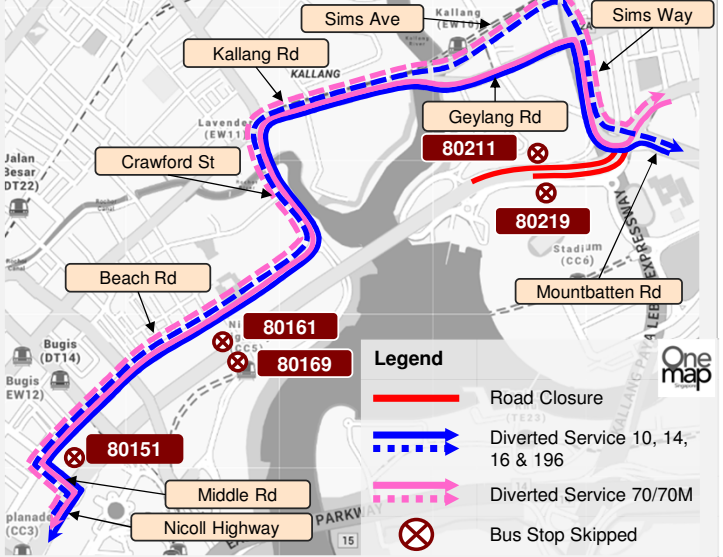

TEMPORARY ROUTE DIVERSION

NDP 2026 – National Education Shows and Preview 1

**10, 11, 14, 16,
70/70M, 196**

**Saturdays
11, 18 & 25 July 2026**

These bus services will skip the following bus stops.

临时路线改道。以下巴士路线将不停靠下列巴士站点。

Lencongan Laluan Sementara. Perkhidmatan bas ini tidak akan berhenti di perhentian bus berikut.

தற்காலிக பாதை மாற்றம். இந்த பேருந்து சேவைகள் பின்வரும் பேருந்து நிறுத்தங்களைத் தவிர்க்கும்.

Scan for digital copy of this poster

<https://go.gov.sg/ndp2026-ne-p1>

Road Name	Bus Stop Description	Bus Stop Code	Affected Services	Time
Nicoll Highway	Opp Suntec City	80151	10, 14, 16, 70/70M, 196	2pm to 11pm
	Opp Nicoll Highway Stn	80161		
	Nicoll Highway Stn	80169		
	Opp Natl Stadium	80211		
	Natl Stadium	80219		
Stadium Blvd	Kallang Squash Ctr	80181	11	5pm to 11pm
	Opp Kallang Squash Ctr	80189		
Stadium Cres	Opp CP F	80179		
	Stadium Stn	80199		
Stadium Wk	CP F	80171		
	Opp S'pore Indoor Stadium	80191		

Diversion Route of 11

Legend

- Road Closure
- Diverted Service 11
- Bus Stop Skipped

Diversion Route of 10, 14, 16, 70/70M, 196

For more information
欲知更多详情:
Untuk keterangan lanjut:
மேல் விவரங்களுக்கு:

Go-Ahead Singapore Customer Care
6812 6469 (7.30am - 10.00pm daily)
SBST Customer Care
1800 287 2727 (7.30am - 8.00pm daily)