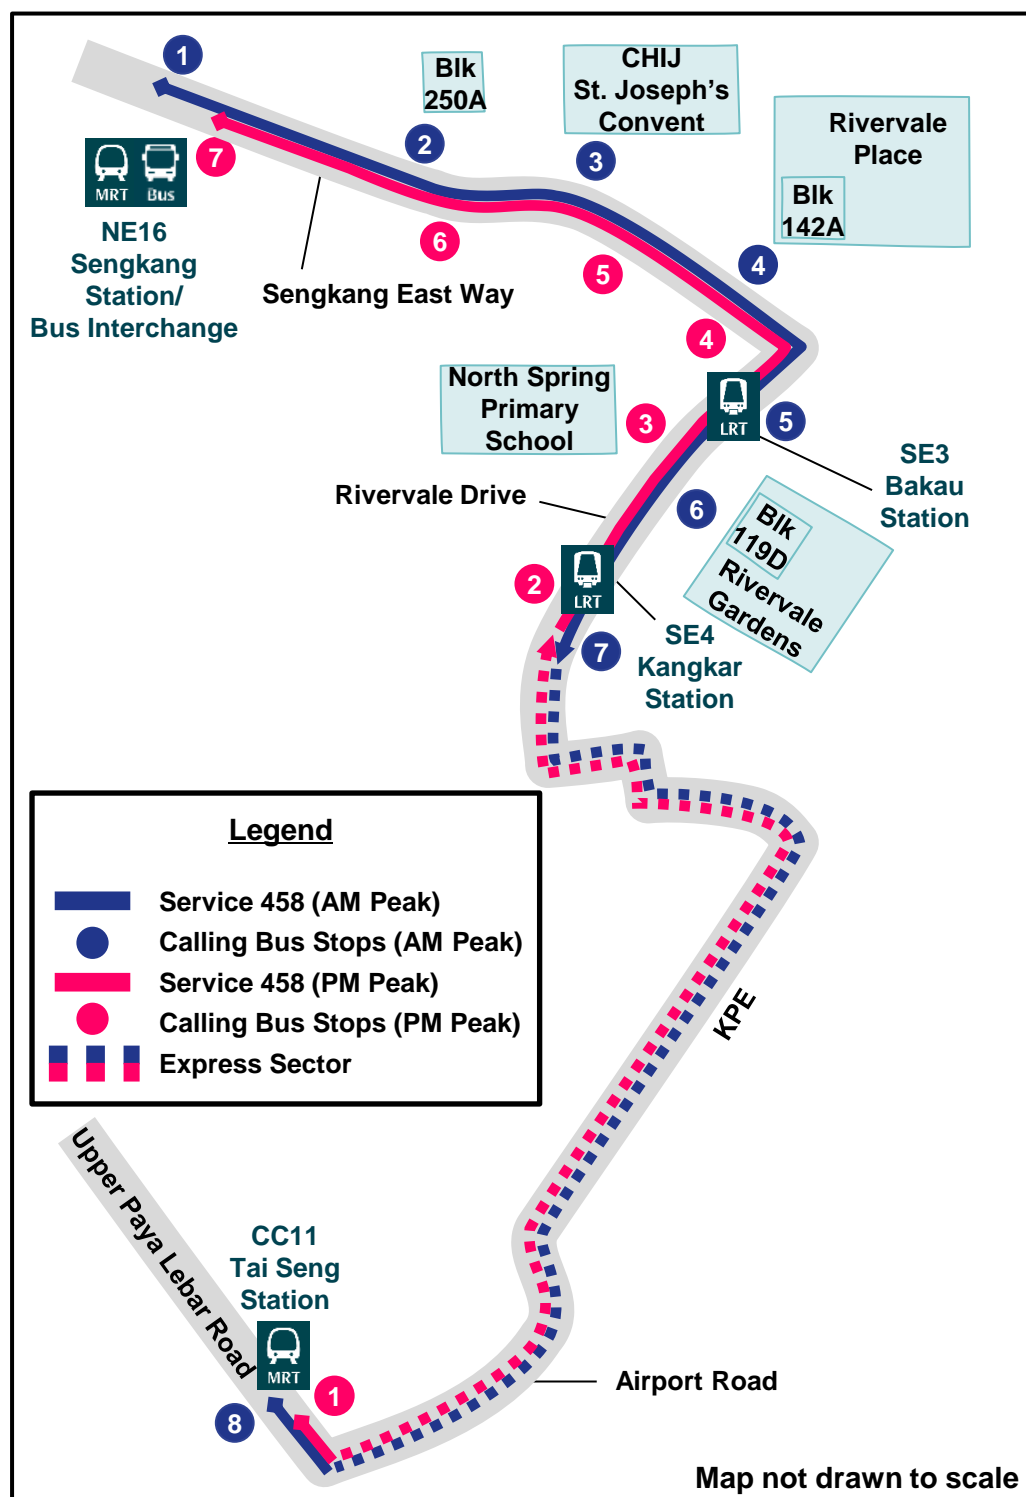

To better serve commuters' travel needs, a new Service 458 will be introduced to ply between NE16 Sengkang and CC11 Tai Seng MRT Stations during peak periods.

为更好地满足乘客的出行需求，新的458号巴士将在高峰时段投入服务，往返于NE16盛港地铁站与CC11大成地铁站之间。

Bagi memenuhi keperluan perjalanan para penumpang dengan lebih baik, perkhidmatan bas 458 akan diperkenalkan untuk beroperasi antara Stesen MRT NE16 Sengkang dan CC11 Tai Seng pada waktu sibuk hari biasa.

பயணிகளின் பயணத்தேவைகளுக்கு மேலும் சிறந்த சேவை வழங்க புதுச் சேவை எண் 458, NE16 செங்காங் ரயில் நிலையத்திற்கும் CC11 தை செங் ரயில் நிலையத்திற்கும் இடையில் உச்ச நேரங்களில் பயணிக்க அறிமுகப்படுத்தப்படும்.

Operating Hours (Weekdays excluding Public Holidays)*	
From the bus stop Opp Sengkang Stn/Blk 260A	6.30am to 8.30am
From the bus stop Aft Tai Seng Stn Exit C	5.30pm to 7.30pm
* Every 15 minutes	

AM Peak Towards Tai Seng MRT Station		
Road Name	Bus Stop Code	Bus Stop Description
Sengkang East Way	1 67401	Opp Sengkang Stn/Blk 260A
	2 67101	Blk 250A
	3 67111	CHIJ St. Joseph's Convent
	4 67121	Blk 142A
Rivervale Dr	5 67131	Bakau Stn/Blk 122F
	6 67141	Blk 119D
	7 67151	Kangkar Stn Exit B
Upp Paya Lebar Rd	8 70281	Aft Tai Seng Stn

PM Peak Towards Sengkang MRT Station		
Road Name	Bus Stop Code	Bus Stop Description
Upp Paya Lebar Rd	1 70289	Aft Tai Seng Stn Exit C
Rivervale Dr	2 67159	Kangkar Stn Exit A
	3 67139	Nth Spring Pr Sch
Sengkang East Way	4 67129	Blk 137
	5 67119	Blk 128
	6 67109	Blk 235
	7 67409	Sengkang Stn

Register for Travel Smart Journeys under 'Rewards' on SimplyGo app and save 80% during AM peak when you take Service 458 — scan to learn more.