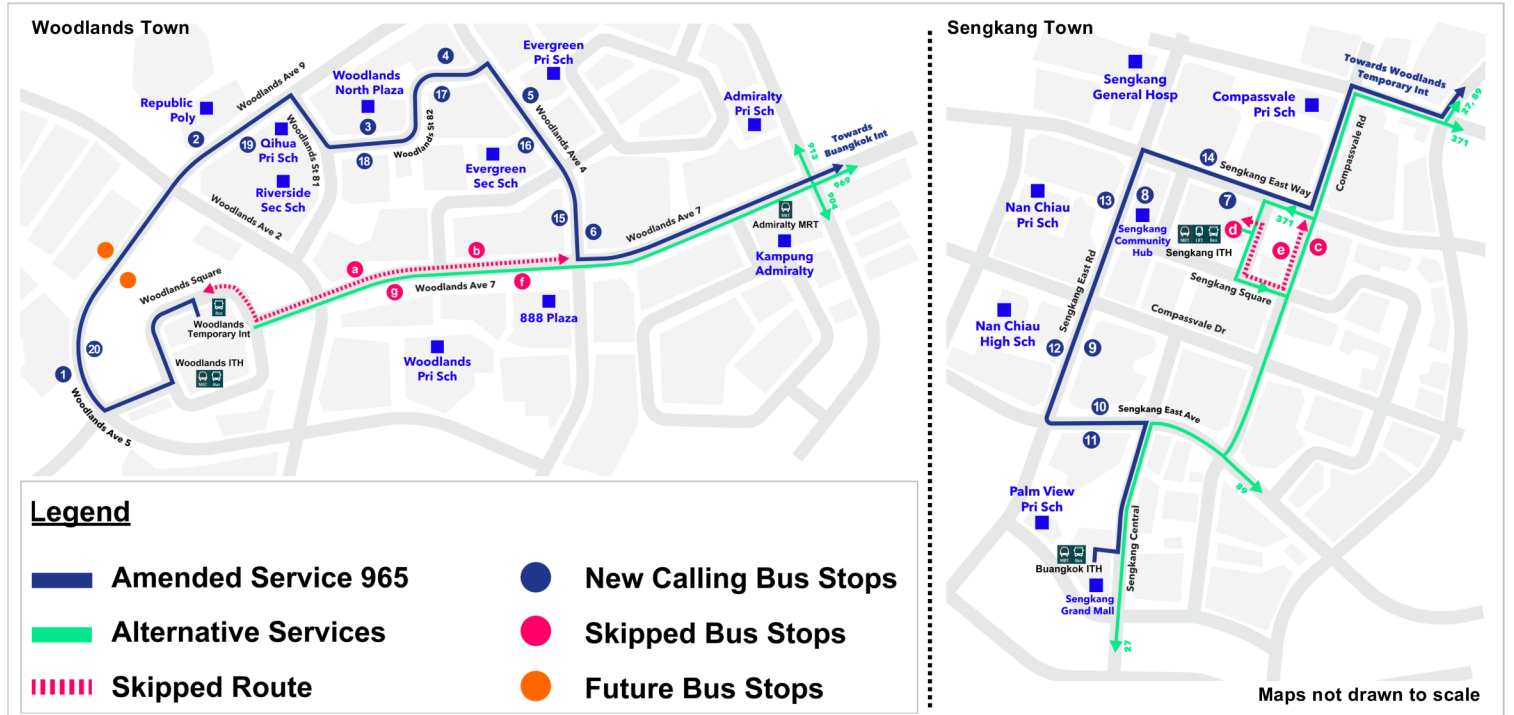

965

从2026年05月24日（星期日）起改道

Perubahan Laluan Mulai Ahad, 24 Mei 2026

ஞாயிற்றுக்கிழமை, 24 மே 2026 முதல் பாதை மாற்றம்

Woodlands Temporary Int - Woodlands St 82 - Buangkok Int

Scan for digital copy of this poster

<https://go.gov.sg/rw965>

Bagi menyediakan lebih banyak pilihan perjalanan untuk para penumpang, Perkhidmatan 965 akan diubah untuk beroperasi sebagai perkhidmatan dua hala antara Pusat Pertukaran Bas Sementara Woodlands dan Pusat Pertukaran Bas Buangkok dengan laluan baru sepanjang Woodlands Avenue 5, Woodlands Avenue 9, Woodlands Street 82, Woodlands Avenue 4, Sengkang East Way, Sengkang East Road dan Sengkang East Avenue. Para penumpang di perhentian bus yang tidak lagi dikendalikan Perkhidmatan 965 boleh menaiki perkhidmatan bus alternatif yang disenaraikan pada peta di bawah, atau menaiki Perkhidmatan 965 di perhentian bus alternatif yang berdekatan. Waktu bus pertama dan terakhir Perkhidmatan 965 yang baru dari Pusat Pertukaran Bas Sementara Woodlands dan Pusat Pertukaran Bas Buangkok adalah seperti berikut:

பயணிகளுக்குக் கூடுதல் பயணத் தெரிவுகளை வழங்க, பேருந்து சேவை 965 தற்காலிக உடல்வீட்டுப் பேருந்து நிலையத்திற்கும் புலாங்கோக் பேருந்து நிலையத்திற்கும் இடையே இரு திசைகளில் பயணம் செய்யும் சேவையாக மாற்றப்படுகிறது. உடல்வீட்டுப் பேருந்து 5, உடல்வீட்டுப் பேருந்து 9, உடல்வீட்டுப் பேருந்து 82, உடல்வீட்டுப் பேருந்து 4, செங்காங் ஈஸ்ட் வே, செங்காங் ஈஸ்ட் சாலை, செங்காங் ஈஸ்ட் அவென்யூ ஆகிய புதிய சாலைப்பகுதிகளில் பேருந்து சேவை பயணிக்கும். தவிர்க்கப்படும் பேருந்து நிறுத்தங்களில் உள்ள பயணிகள், வரைபடங்களில் பட்டியலிடப்பட்டுள்ள மாற்றுப் பேருந்து சேவைகளில் அல்லது அருகிலுள்ள பேருந்து நிறுத்தங்களிலிருந்து பேருந்து சேவை 965-ல் ஏறிச் செல்லலாம். தற்காலிக உடல்வீட்டுப் பேருந்து நிலையத்திலும் புலாங்கோக் பேருந்து நிலையத்திலும் பேருந்து சேவை 965-ன் முதல் மற்றும் கடைசி பேருந்து புறப்படும் நேரம்: