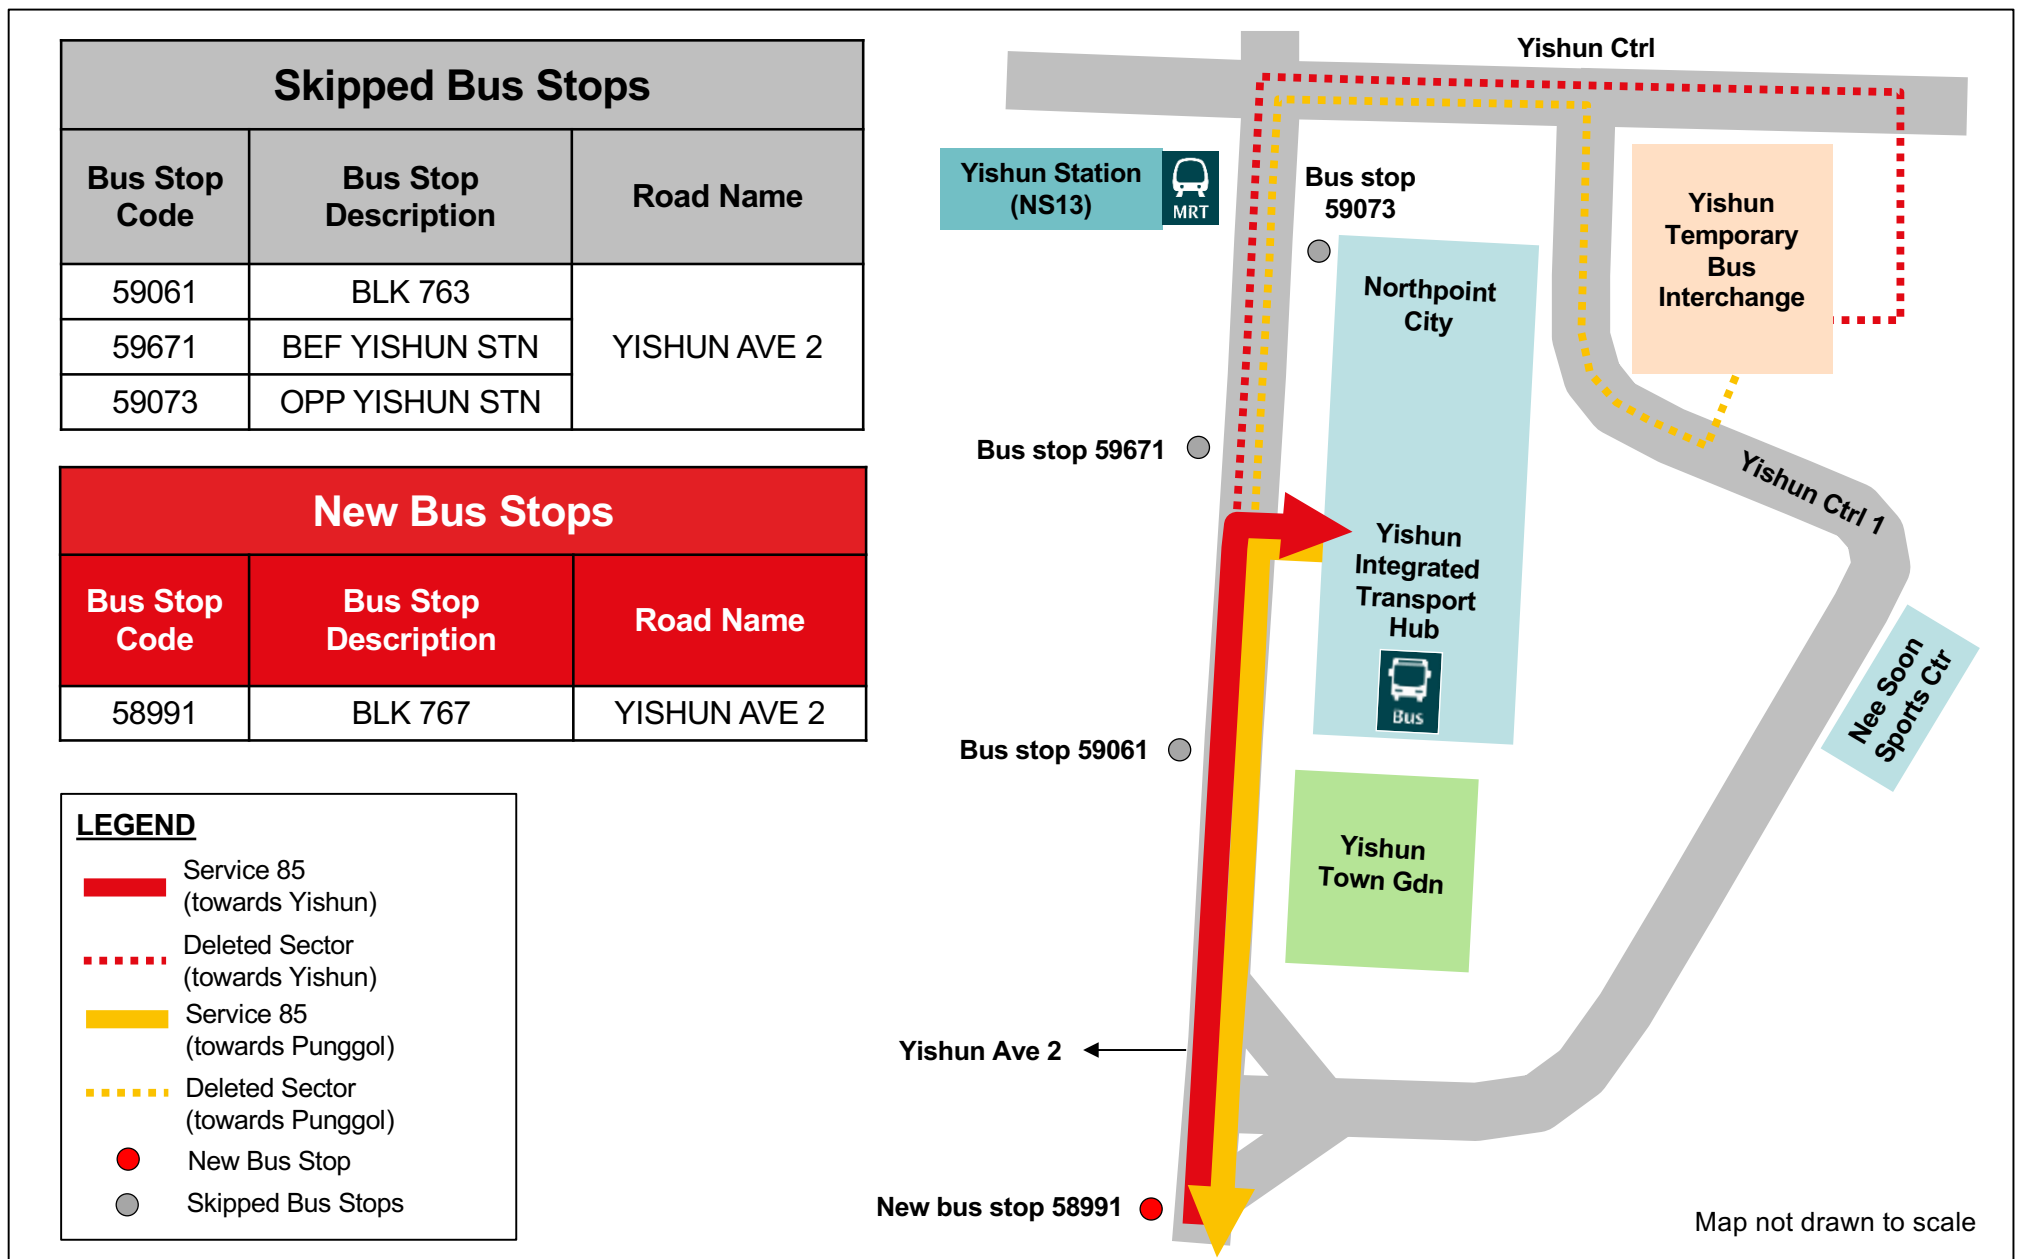

# ROUTE ADJUSTMENT

From Sunday, 8 September 2019

## Opening of Yishun Integrated Transport Hub

2019年9月8日(星期日)起路线调整

Perubahan laluan mulai Ahad, 8 September 2019

8 செப்டம்பர் 2019 ஞாயிற்றுக்கிழமை முதல், பயணப் பாதை சரிசெய்யப்படும்

- With the opening of Yishun Integrated Transport Hub, the route of Service 85 will be adjusted. Please refer to the map and tables for further details.
- 随着义顺综合交通中心的启用，服务路线85的行车路线将做出调整。请参见下列地图和表格，了解更多详情。
- Dengan pembukaan Hab Pengangkutan Bersepadu Yishun, laluan Perkhidmatan 85 akan diubah. Sila rujuk peta dan jadual untuk maklumat lanjut.
- யீஷூன் ஒருங்கிணைக்கப்பட்ட போக்குவரத்து மையம் திறக்கப்பட்டப் பிறகு, பேருந்து சேவை 85-ன் பயணப்பாதை சரிசெய்யப்படும். மேல் விவரங்களுக்கு அன்புகூர்ந்து வரைபடங்களையும் அட்டவணைகளையும் பாருங்கள்.