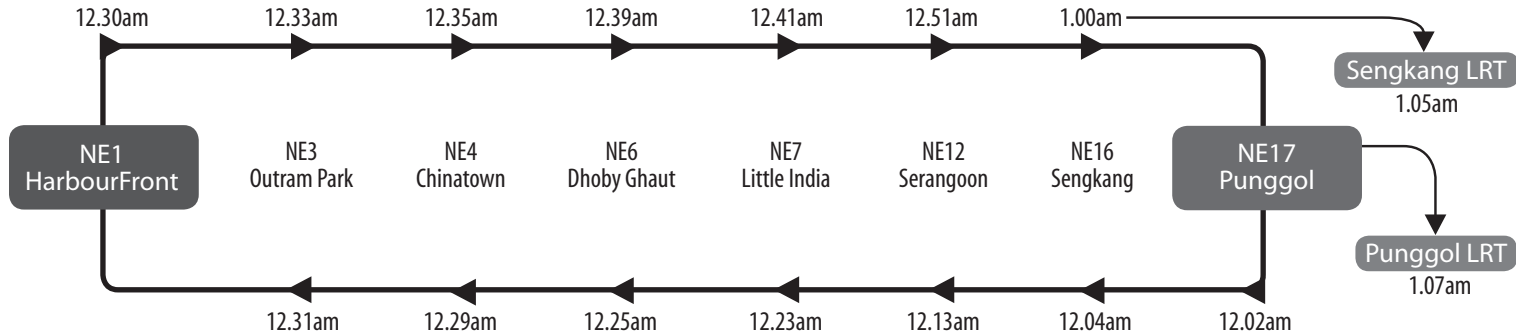

Extension of Train and Bus Operational Hours on the Eve of National Day & Hari Raya Haji, 8 & 10 August 2019

地铁与巴士在国庆节和哈芝节前夕(2019年8月8日和10日)延长运行时间 | Lanjutan waktu operasi Bas dan Kereta Api pada malam sebelum Hari Kebangsaan dan Hari Raya Haji

தேசிய நாளுக்குப் பிற்பாடு பெருநாளுக்கு முன்பினமான 8 மற்றும் 10 ஆகஸ்ட் 2019 தினங்களில், இரயில் மற்றும் பேருந்து சேவைகள் செயல்படும் நேரம் நீட்டிக்கப்படுகிறது

North East Line

Last Train Timings at Interchange Stations on the Eve of National Day & Hari Raya Haji

在国庆节和哈芝节前夕，最后一趟地铁从地铁换乘站发车的时间 | Jadwal Kereta Api Terakhir di Stesen Pertukaran pada malam sebelum Hari Kebangsaan dan Hari Raya Haji |

தேசிய நாளுக்குப் பிற்பாடு பெருநாளுக்கு முன்பினமான இரயில் சந்திப்பு நிலையங்களில் கடைசி இரயில் செயல்படும் நேரங்கள்