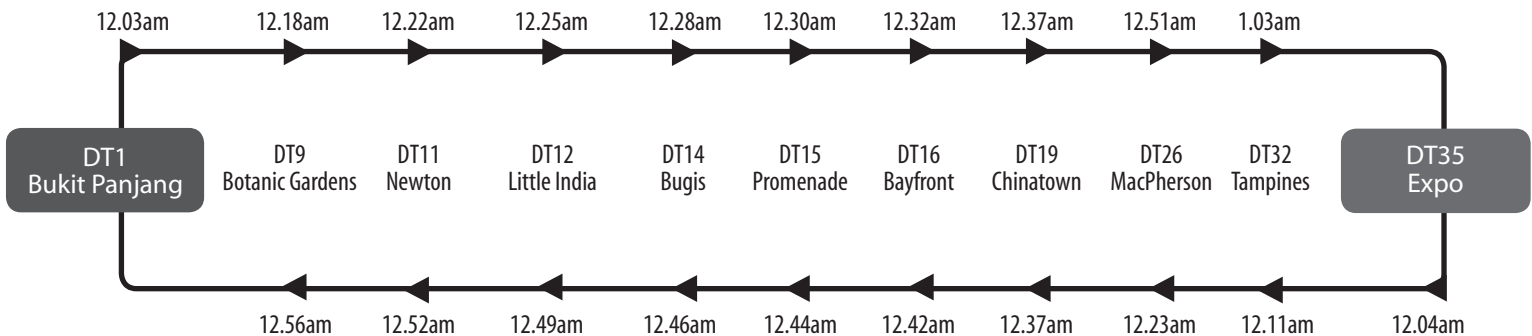

Downtown Line

Last Train Timings at Interchange Stations on the Eve of National Day & Hari Raya Haji

在国庆节和哈芝节前夕，最后一趟地铁从地铁换乘站发车的时间 | Jadwal Kereta Api Terakhir di Stesen Pertukaran pada malam sebelum Hari Kebangsaan dan Hari Raya Haji |

தேசிய நாளுக்குப் பிற்பாடு பெருநாளுக்கு முன்பினமான இரயில் சந்திப்பு நிலையங்களில் கடைசி இரயில் செயல்படும் நேரங்கள்