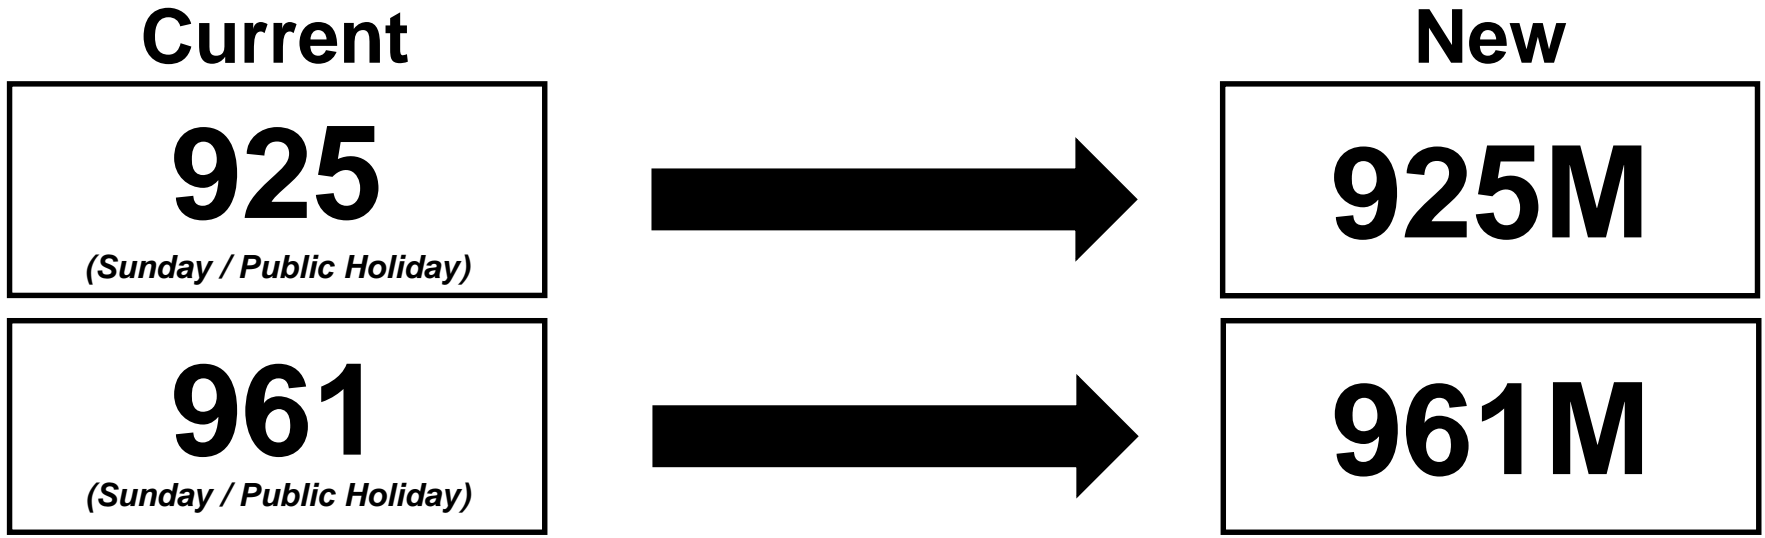

SERVICE ADVISORY

925M & 961M

巴士服务通告

Makluman Perkhidmatan

சேவை ஆலோசனை

Addition of Suffix “M”

- From Sunday, 8 September 2019, suffix “M” will be used to identify the **Sunday / Public Holiday** route of Services 925 and 961:
  - Service 925M: Woodlands – Sungei Buloh Wetland Reserve
  - Service 961M: Woodlands – Marina Centre – Geylang Lorong 1
- The route, operating hours and fares will remain unchanged.
- 从2019年9月8日（星期日）起，巴士路线925和961后面将加上“M”，表示此为星期日/公共假期的巴士路线。
  - 巴士路线 925M: 兀兰 – 双溪布洛湿地保护区
  - 巴士路线 961M: 兀兰 – 滨海中心 – 芽笼1巷
- 其运营路径、时间和车资保持不变。
- Mulai Ahad, 8 September 2019, akhiran “M” akan digunakan untuk menandakan laluan Perkhidmatan bas 925 dan 961 pada **hari Ahad / Cuti Umum**:
  - Perkhidmatan 925M: Woodlands – Paya Simpanan Sungei Buloh
  - Perkhidmatan 961M: Woodlands – Marina Centre – Geylang Lorong 1
- Tiada perubahan bagi laluan, waktu operasi dan tambang bas.
- ஞாயிறு, 8 செப்டம்பர் 2019 முதல், பேருந்து சேவை எண் 925 மற்றும் 961 வழியை ஞாயிறு / பொது விடுமுறை நாட்களில் குறிக்க “M” பின் இணைப்பு பயன்படுத்தப்படும்:
  - சேவை எண் 925M: உடலண்ட்ஸ் – சுங்கை புலோ ஈரநிலப் பாதுகாப்பு வனப்பகுதி
  - சேவை எண் 961M: உடலண்ட்ஸ் – மரீனா சென்டர் – கேலாங் லோரோங் 1
- பேருந்து சேவையின் வழி, சேவை நேரம் மற்றும் கட்டணங்களில் மாற்றம் ஏதும் இருக்காது.

For more information, please contact SMRT Customer Hotline at 1800-336-8900.

欲知更多详情, 请拨热线 1800-336-8900 向SMRT客户联系中心联络。

Untuk maklumat lanjut, sila hubungi pusat hubungan pelanggan SMRT di talian 1800-336-8900.

மேல் விபரங்களுக்கு, அன்புகூர்ந்து 1800-336-8900.