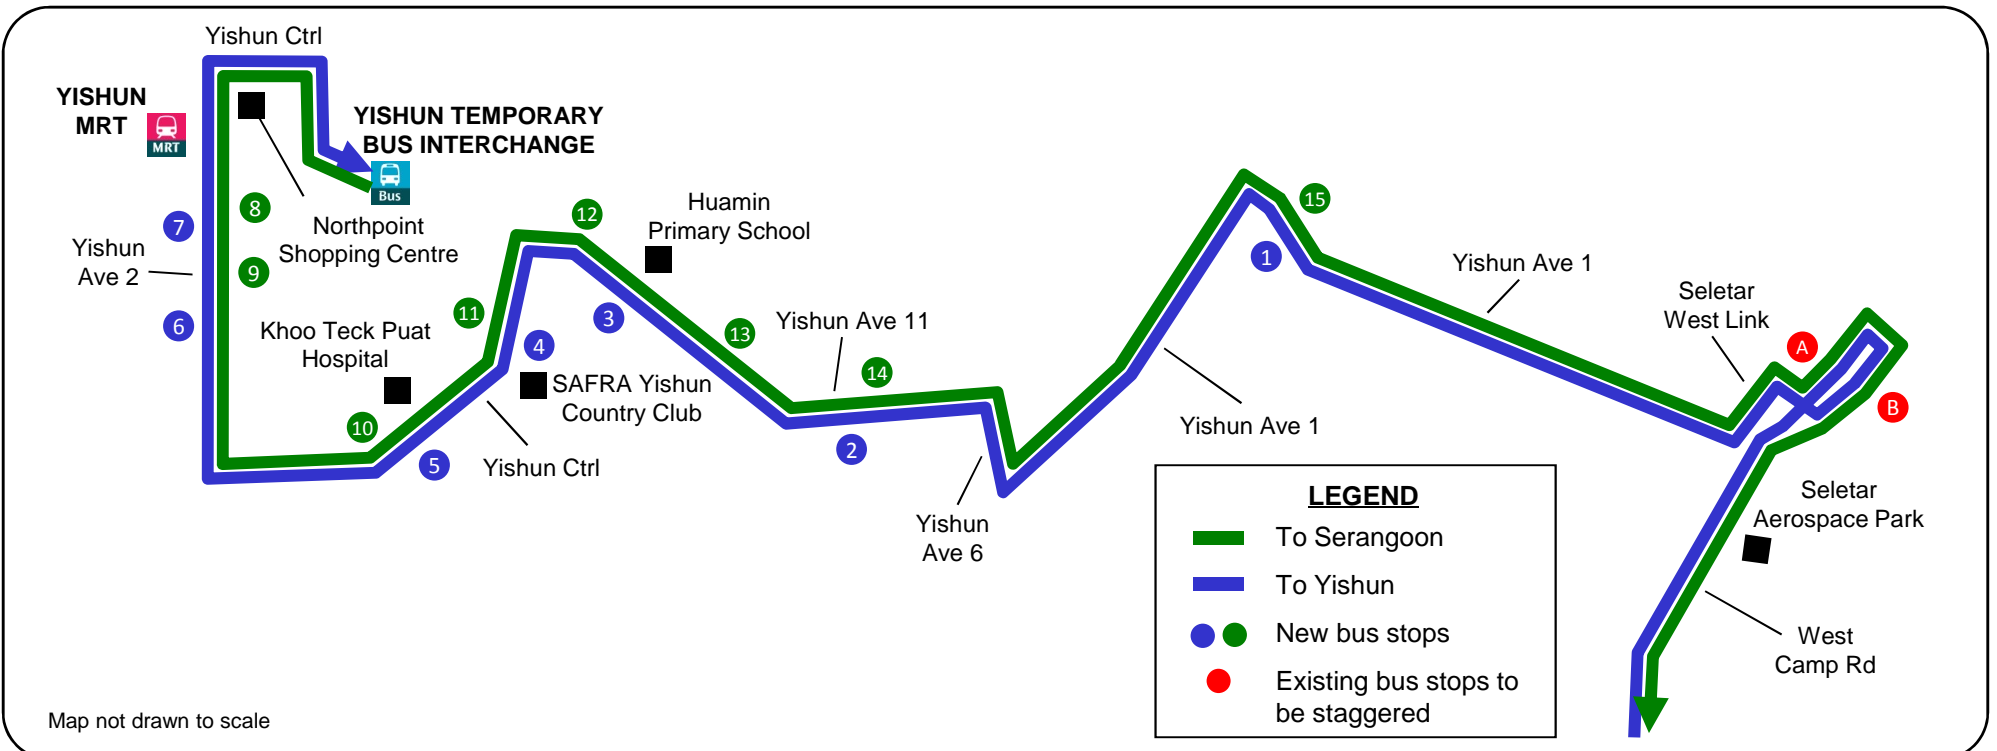

Bringing You More Buses, Better Rides

103

Route Extension From Sunday, 14 June 2015

从2015年6月14日(星期日)起路线延长

Lanjutan Laluan Jalan Dari Ahad, 14 Jun 2015

ஞாயிறு, 14 ஜூன் 2015 முதல் வழித்தடம் நீட்டிப்பு

Serangoon – Seletar Aerospace Park – Yishun

- New direct link between Yishun and Seletar Aerospace Park
- Enhance connectivity to Yishun MRT / bus interchange and local amenities in Yishun
- Penghubung langsung yang baru antara Yishun dan Seletar Aerospace Park
- Meningkatkan kesalinghubungan ke MRT Yishun / pertukaran bas dan kemudahan-kemudahan setempat di Yishun
- யீஷூன் மற்றும் செலடார் ஏரோஸ்பேஸ் பார்க்குக்கிடையே புதிய நேரடி இணைப்பு
- யீஷூன் MRT / பேருந்து நிலையத்திற்கும், யீஷூனில் உள்ள உள்ளூர் பயன்பாட்டு இடங்களுக்கும் மேம்படுத்தப்பட்ட இணைப்பு
- 为义顺和实里达航空园区之间提供新的直通服务
- 更好的连接义顺地铁站/巴士转换站和该区设施

New Bus Stops (towards Yishun Interchange)		
Road Name	Bus Stop Description	Bus Stop No.
YISHUN AVE 1	① BEF YISHUN AVE 8	68171
YISHUN AVE 11	② OPP BLK 419	59461
YISHUN AVE 11	③ OPP HUAMIN PR SC	59459
YISHUN CENTRAL	④ BEF SAFRA YISHUN	59709
YISHUN CENTRAL	⑤ OPP KHOO TECK PUAT HOSP	59349
YISHUN AVE 2	⑥ BLK 763	59061
YISHUN AVE 2	⑦ BEF YISHUN STN	59671
YISHUN CENTRAL	YISHUN TEMP INT	59009

New Bus Stops (towards Serangoon Interchange)		
Road Name	Bus Stop Description	Bus Stop No.
YISHUN CENTRAL	YISHUN TEMP INT	59009
YISHUN AVE 2	⑧ AFT NORTHPOINT SHOP CTR	59073
YISHUN AVE 2	⑨ OPP BLK 757	59069
YISHUN CENTRAL	⑩ KHOO TECK PUAT HOSP	59341
YISHUN CENTRAL	⑪ OPP SAFRA YISHUN	59701
YISHUN AVE 11	⑫ BLK 348B	59651
YISHUN AVE 11	⑬ BET BLKS 349/350	59451
YISHUN AVE 11	⑭ BLK 419	59469
YISHUN AVE 1	⑮ AFT YISHUN AVE 8	68179