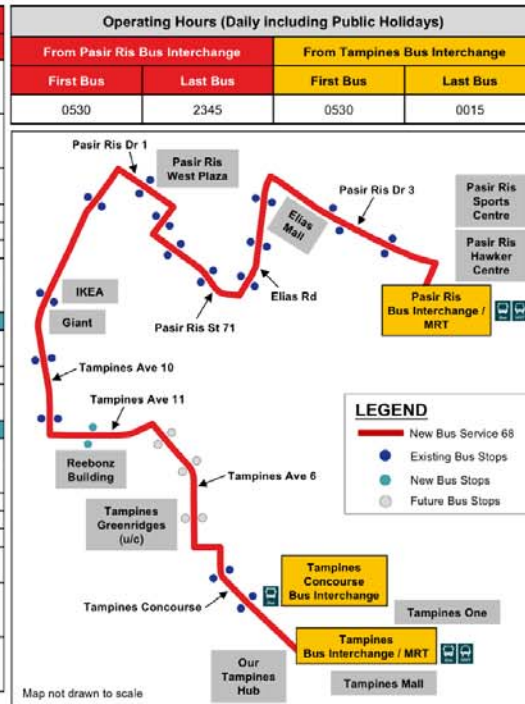

Pasir Ris Bus Interchange <=> Tampines Bus Interchange		
Bus Stop Code	Bus Stop Description	Road Name
77009	PASIR RIS INT	
77191	BLK 500A	PASIR RIS DRIVE 3
77201	PASIR RIS ELIAS CC	
77079	ELIAS MALL	
77189	BLK 613	ELIAS ROAD
77069	OPP RIS GRANDEUR	
77301	BLK 778	
77311	BET BLKS 771/772	PASIR RIS STREET 71
77161	BLK 741	PASIR RIS DRIVE 10
77281	BLK 740	PASIR RIS DRIVE 1
77331	BLK 747A	PASIR RIS DRIVE 12
75359	AFT TPE	
75369	OPP HNS MICRO SILTRONIC	TAMPINES AVENUE 10
75319	OPP TAMPINES DORMITORY	
75469	OPP REEBONZ BLDG	TAMPINES AVENUE 11
76511	THE TAMPINES TRILLIANT	TAMPINES CONCOURSE
76521	OPP BLK 519A	
75009	TAMPINES INT	TAMPINES CENTRAL 1
76529	BLK 519A	TAMPINES CONCOURSE
76519	BET BLKS 524B/523D	
75461	REEBONZ BLDG	TAMPINES AVENUE 11
75311	TAMPINES DORMITORY	
75361	BEF TAMPINES IND AVE 5	TAMPINES AVENUE 10
75351	BEF TPE	
77339	AFT TPE	PASIR RIS DRIVE 12
77289	BLK 738	PASIR RIS DRIVE 1
77169	MERIDIAN JC	PASIR RIS DRIVE 10
77319	OPP BLKS 771/772	PASIR RIS STREET 71
77309	OPP BLK 778	
77061	RIS GRANDEUR	
77181	BLK 638	ELIAS ROAD
77071	BLK 633	
77209	OPP PASIR RIS ELIAS CC	PASIR RIS DRIVE 3
77199	OPP BLK 500A	
77009	PASIR RIS INT	

New Bus Stops

For feedback or enquiries, please contact us at

任何意见或查询，请通过以下方式与我们联系

Untuk maklum balas atau pertanyaan, sila hubungi kami di

கருத்துக்கள் அல்லது விசாரணைகளுக்கு, தயவுசெய்து எங்களைப் பின்வரும்

முறைகளில் தொடர்புகொள்ளுங்கள்

☎ 6812 6458 ✉ enquiries@go-aheadsingapore.com

🌐 www.go-aheadsingapore.com

Go-Ahead
Singapore

Land Transport Authority
We Keep Your World Moving

SG BUS
Moving Ahead Together