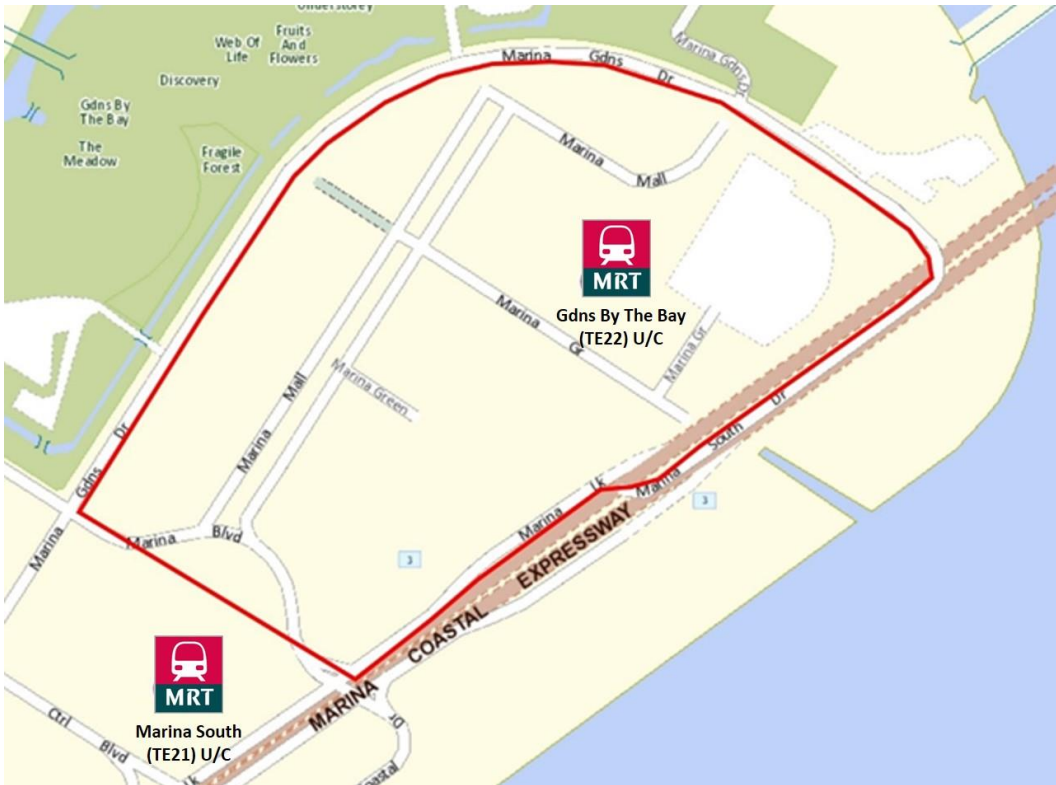

## CAR-LITE PRECINCTS (ZONE 4)

### Central Area

#### Marina South

### Bayshore