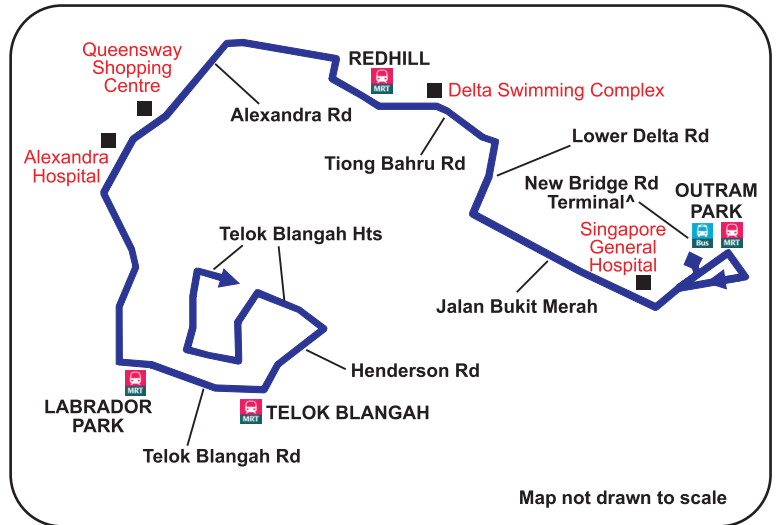

Bringing You More Buses, Better Rides

120

New Service from Sunday, 21 April 2013

新路线从2013年4月21日 (星期日) 起开始川行服务

- Connects New Bridge Rd with Telok Blangah Heights
- Serves Jalan Bukit Merah, Lower Delta Road, Tiong Bahru Road, Alexandra Road, Telok Blangah Road and Henderson Road
- Provides access to Delta Swimming Complex, Singapore General Hospital, Alexandra Hospital, Queensway Shopping Centre, Redhill, Outram Park, Labrador Park and Telok Blangah MRT Stations
- 衔接新桥路和直落布兰雅岭
- 途经惹兰红山, 立达路下段, 中巴鲁路, 亚历山大路, 直落布兰雅路和亨德申路
- 通往立达游泳池, 新加坡中央医院, 亚历山大医院, 女皇镇购物中心, 红山, 欧南园, 拉柏多公园和直落布兰雅地铁站