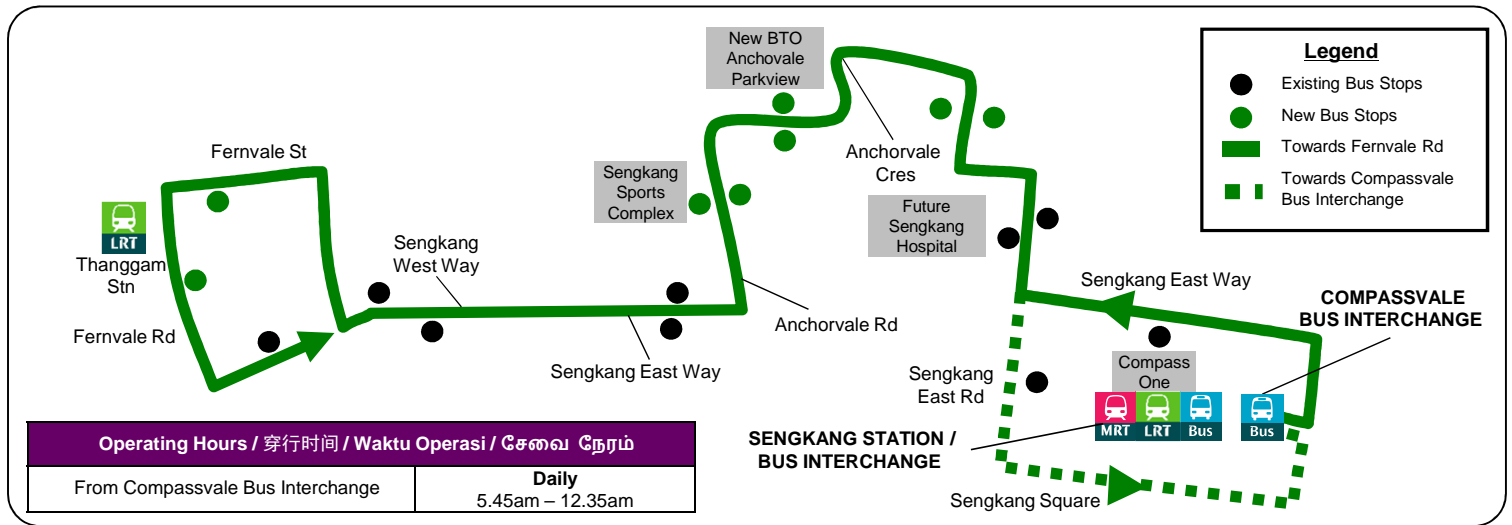

NEW BUS SERVICE

From Sunday, 12 March 2017

374

新路线从2017年3月12日(星期日)开始服务

Perkhidmatan Bas Baru Dari Ahad 12 Mac 2017

ஞாயிறு 12 மார்ச் 2017 முதல் புதிய பேருந்து சேவை

Compassvale Road – Fernvale Road

New bus service between new Compassvale Bus Interchange and Fernvale Road via Sengkang East Way, Anchorvale Crescent, Sengkang West Way and Fernvale Street. The new service will enhance connectivity to Sengkang MRT and key amenities such as Sengkang Sports Complex and Compass One.

新巴士服务将往返于新康埔巴士转换站和芬维尔路，途经盛港东大道、安谷弯、盛港西大道及芬维尔街。它将加强盛港地铁站与主要设施如盛港体育中心和Compass One的连接性。

Khidmat bas baru antara pusat pertukaran bus Compassvale baru dan Fernvale Road melalui Sengkang East Way, Anchorvale Crescent, Sengkang West Way dan Fernvale Street. Khidmat baru itu akan meningkatkan kesalinghubungan ke MRT Sengkang dan kemudahan utama seperti Kompleks Sukan Sengkang dan Compass One.

காம்பஸ்வேல் பேருந்து சந்திப்பு நிலையத்திற்கும் செங்காங் ஈஸ்ட் வே, ஆங்கர்வேல் கிரசெண்ட், செங்காங் வெஸ்ட் வே வழியாக பெர்ன்வேல் ஸ்திரீட்டுக்கு செல்லும் தடத்தில் புதிய பேருந்து சேவை தொடங்க உள்ளது. இந்தப் புதிய சேவை செங்காங் பெருவிரைவு இரயில் நிலையத்திற்கும் மற்ற முக்கிய இடங்களான செங்காங் விளையாட்டு வளாகம், காம்பஸ் ஒன் ஆகியவற்றுக்கு இடையிலான இணைப்பு வசதியை மேம்படுத்தும்.

Operating Hours / 穿行时间 / Waktu Operasi / சேவை நேரம்

From Compassvale Bus Interchange **Daily** 5.45am – 12.35am

Towards Fernvale Road

Road Name	Bus Stop Description	Bus Stop No.
Compassvale Rd	Compassvale Int	67759
Sengkang East Way	Sengkang Stn	67409
Sengkang East Rd	Opp Blk 261	67419
Anchorvale Cres	Aft Anchorvale St	67649
Anchorvale Cres	Blk 334A	67699
Anchorvale Rd	Blk 326D	67769
Sengkang East Way	Opp Hockey Stadium	67549
Sengkang West Way	Bef Fernvale Link	67559
Fernvale St	Aft Blk 467B	67701