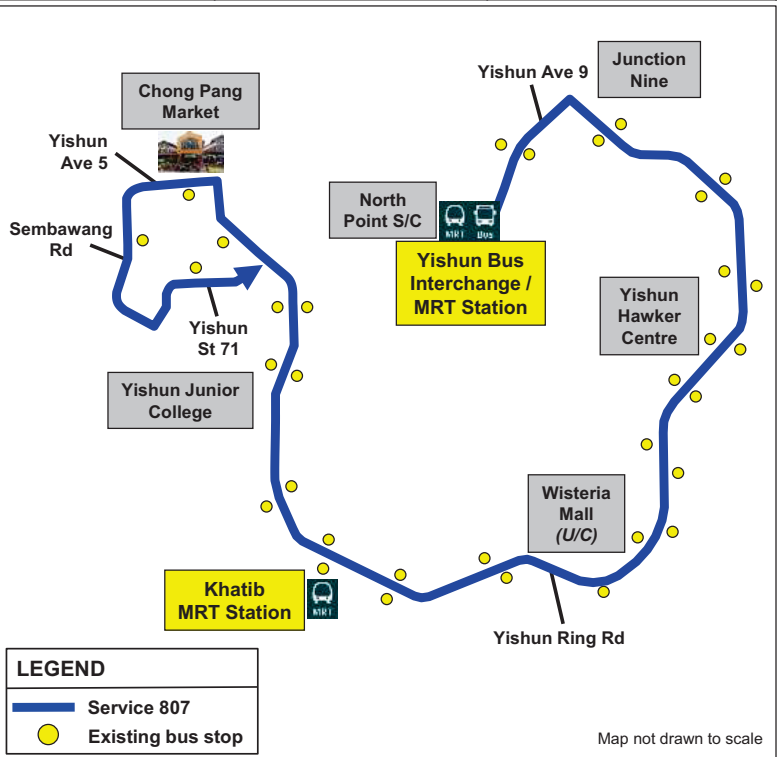

Bus Stop Code	Bus Stop Description	Road Name	Operating Hours / 穿行时间 / Waktu Operasi / சேவை நேரம்		
59009	YISHUN TEMP INT	YISHUN CTRL	Daily Including Public Holidays		
59179	BLK 241	YISHUN AVE 9			
59389	OPP BLK 314	YISHUN RING RD	Yishun Temp Int	First Bus	Last Bus
59399	OPP BLK 367			0530	2330
59409	EVANGEL FAMILY CH				
59419	BLK 413				
59639	BET BLKS 445/449				
59579	BLK 456				
59761	BLK 504C				
59719	OPP BLK 672C				
59439	BLK 858				
59429	BLK 846				
59569	OPP BLK 798				
59329	NAVAL BASE SEC SCH				
59089	OPP BLK 774				
59319	YISHUN JC				
59309	JIEMIN PR SCH				
59111	BLK 701		YISHUN AVE 5		
57089	BLK 713		SEMBAWANG RD		
59511	YISHUN SEC SCH	YISHUN ST 71			
59311	BLK 760	YISHUN RING RD			
59081	BLK 774				
59321	BLK 794				
59561	BLK 798				
59421	BLK 624				
59431	BLK 630				
59711	BLK 672C				
59571	OPP NORTHBROOKS SEC SCH				
59631	OPP BLK 445				
59411	BLK 356				
59401	BLK 358				
59391	BLK 342B				
59381	BLK 314				
59171	BLK 309		YISHUN AVE 9		
59009	YISHUN TEMP INT		YISHUN CTRL		

For more information, please contact SMRT Customer Hotline at 1800-336-8900.

欲知更多详情, 请拨热线 1800-336-8900 向SMRT客户联系中心联络。

Untuk maklumat lanjut, sila hubungi pusat hubungan pelanggan SMRT di talian 1800-336-8900.

மேல் விபரங்களுக்கு, அன்புகூர்ந்து 1800-336-8900.