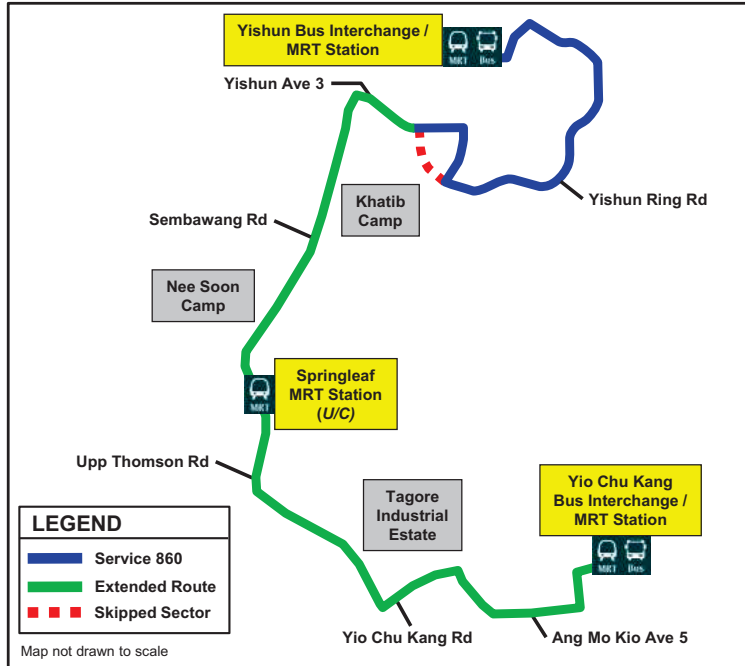

# 860

从2017年10月15日（星期日）起路线延长

Lanjutan Laluan dari Ahad, 15 Oktober 2017

15 அக்டோபர் 2017, ஞாயிற்றுக்கிழமை முதல் பாதை நீட்டிப்பு

## Yishun – Springleaf – Yio Chu Kang

- Enhance connectivity to key transport nodes at Yishun and Yio Chu Kang as well as Tagore Industrial Estate.
- Improve local and inter-town connectivity to amenities such as Northpoint Shopping Centre as well as schools in Yishun and Ang Mo Kio.
- 加强义顺和杨厝港主要交通枢纽，以及泰戈尔工业区的连接。
- 改善在义顺和宏茂桥连接至主要设施（例如纳福坊购物中心以及学校）的区内及跨区的巴士服务。
- Meningkatkan kesalinghubungan ke nod pengangkutan utama di Yishun dan Yio Chu Kang serta ke estet perindustrian Tagore.
- Meningkatkan kesalinghubungan tempatan dan antara-bandar ke tempat kemudahan seperti Pusat Membeli-belah Northpoint serta sekolah-sekolah di Yishun and Ang Mo Kio.
- யீஷூன், இயோ சூ காங் மற்றும் தாகூர் தொழிலியல் பேட்டை போன்ற முக்கியப் போக்குவரத்துச் சந்திப்புகளுடனான இணைப்பை மேம்படுத்துகிறது.
- நார்த் பாயிண்ட் ஷாப்பிங் மால் மற்றும் யீஷூன், அங் மோ கியோவில் உள்ள பள்ளிகள் போன்ற முக்கிய வசதிகளுடனான உள்ளூர் மற்றும் உள்-நகர இணைப்பை மேம்படுத்துகிறது.