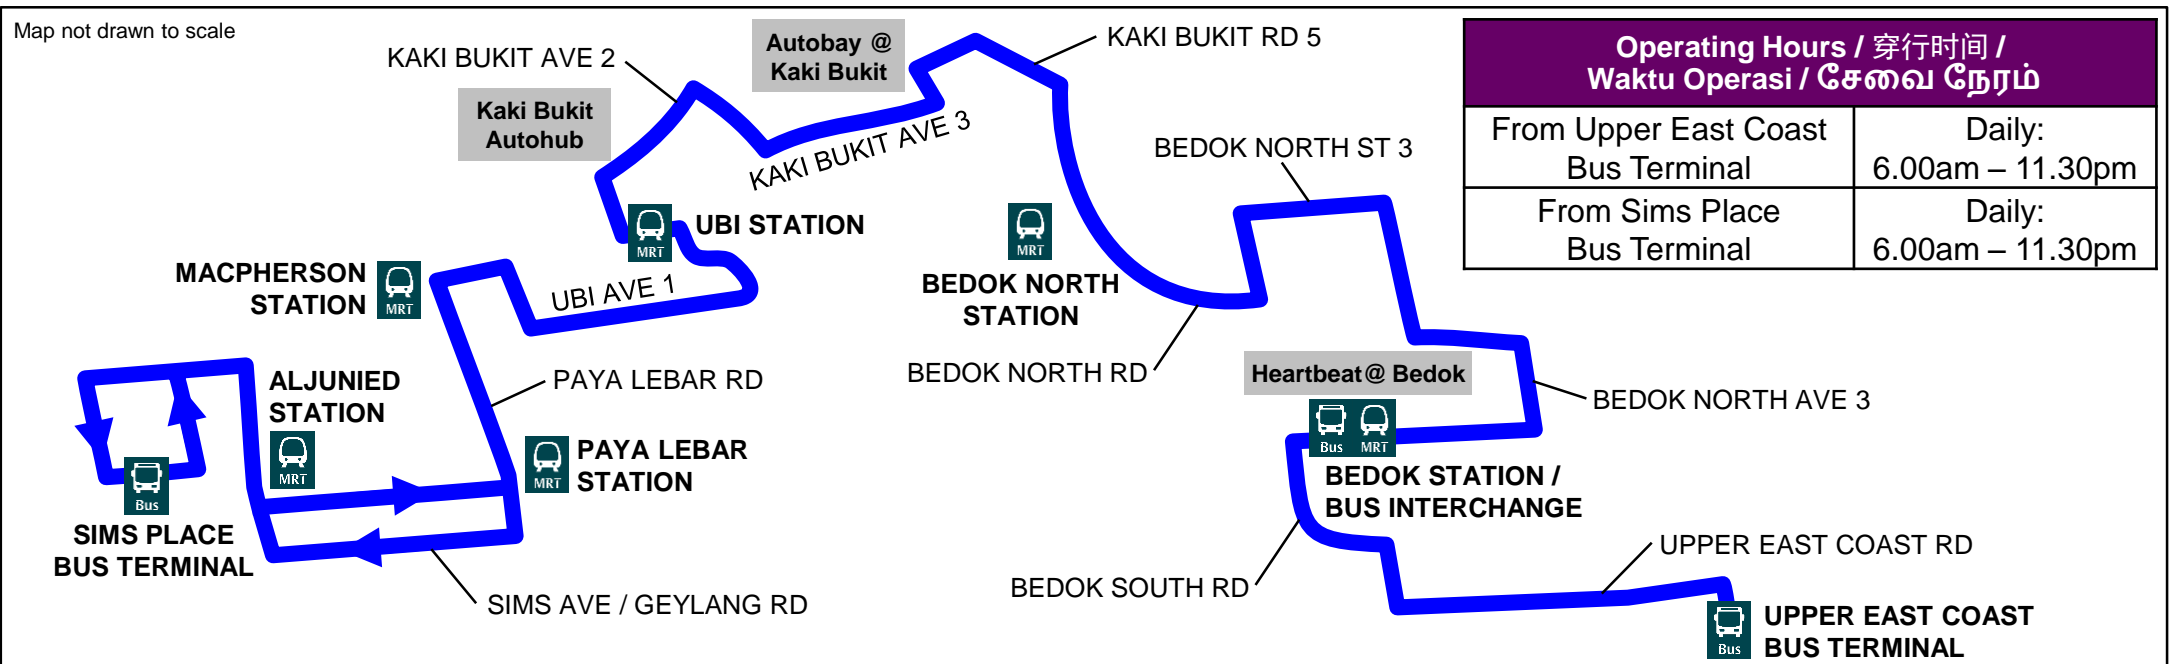

NEW BUS SERVICE

From Saturday, 21 October 2017

137

Opening of Downtown Line 3

新路线从 2017年10月21日 (星期六) 开始服务

Perkhidmatan Bas Baru Dari Sabtu 21 Oktober 2017

சனிக்கிழமை 21 அக்டோபர் 2017 முதல் புதிய பேருந்து சேவை

Sims Place – Ubi – Kaki Bukit – Bedok – Upper East Coast

- New bus service between Sims Place and Upper East Coast Bus Terminals via Sims Avenue, Paya Lebar Road, Ubi Avenue 1, Kaki Bukit Avenues 3 & 6, Bedok North Street 3 and New Upper Changi Road.
- Enhance connectivity to Kaki Bukit Industrial Estate, as well as to Aljunied, Bedok, Bedok North, MacPherson, Paya Lebar and Ubi MRT Stations.
- 新巴士服务将往返沈氏坊和东海岸上段巴士总站之间，途经沈氏道、巴耶利峇路、乌美1道、加基武吉3道和6道、勿洛北3街和新樟宜路上段。
- 加强前往加基武吉工业区，以及阿裕尼、勿洛、勿洛北、麦波申、巴耶利峇和乌美地铁站的便利性。
- Khidmat bas baru antara Terminal Bas Sims Place dan Upper East Coast melalui Sims Avenue, Paya Lebar Road, Ubi Avenue 1, Kaki Bukit Avenue 3 & 6, Bedok North Street 3 dan New Upper Changi Road.
- Meningkatkan kesalinghubungan ke estet perindustrian Kaki Bukit serta ke Stesen MRT Aljunied, Bedok, Bedok North, MacPherson, Paya Lebar dan Ubi.
- சிம்ஸ் பிளேஸுக்கும் அப்பர் ஈஸ்ட் கோஸ்ட் பேருந்து முனையத்திற்கும் இடையில் செயல்படும் புதிய பேருந்து சேவை, சிம்ஸ் அவென்யூ, பாய் லேபார் சாலை, காக்கி புக்கிட் அவென்யூ 3 மற்றும் 6, பிடோக் நார்த் ஸ்திரீட் 3, நியூ அப்பர் சாங்கி சாலை வழியாகச் செல்லும்.
- காக்கி புக்கிட் தொழிலியல் பேட்டைக்கும், அல்ஜுனிட், பிடோக், பிடோக் நார்த், மெக்பர்சன், பாய் லேபார், ஊபி பெருவிரைவு இரயில் நிலையங்களுக்கும் செல்ல வசதியான இணைப்பை வழங்குகிறது.

Legend: New Bus Stops

Operating Hours / 穿行时间 / Waktu Operasi / சேவை நேரம்	
From Upper East Coast Bus Terminal	Daily: 6.00am – 11.30pm
From Sims Place Bus Terminal	Daily: 6.00am – 11.30pm

For more information, please call SBS Transit Customer Relations Centre at 1800-287 2727 (7.30am - 8.00pm daily) or visit www.sbstransit.com.sg