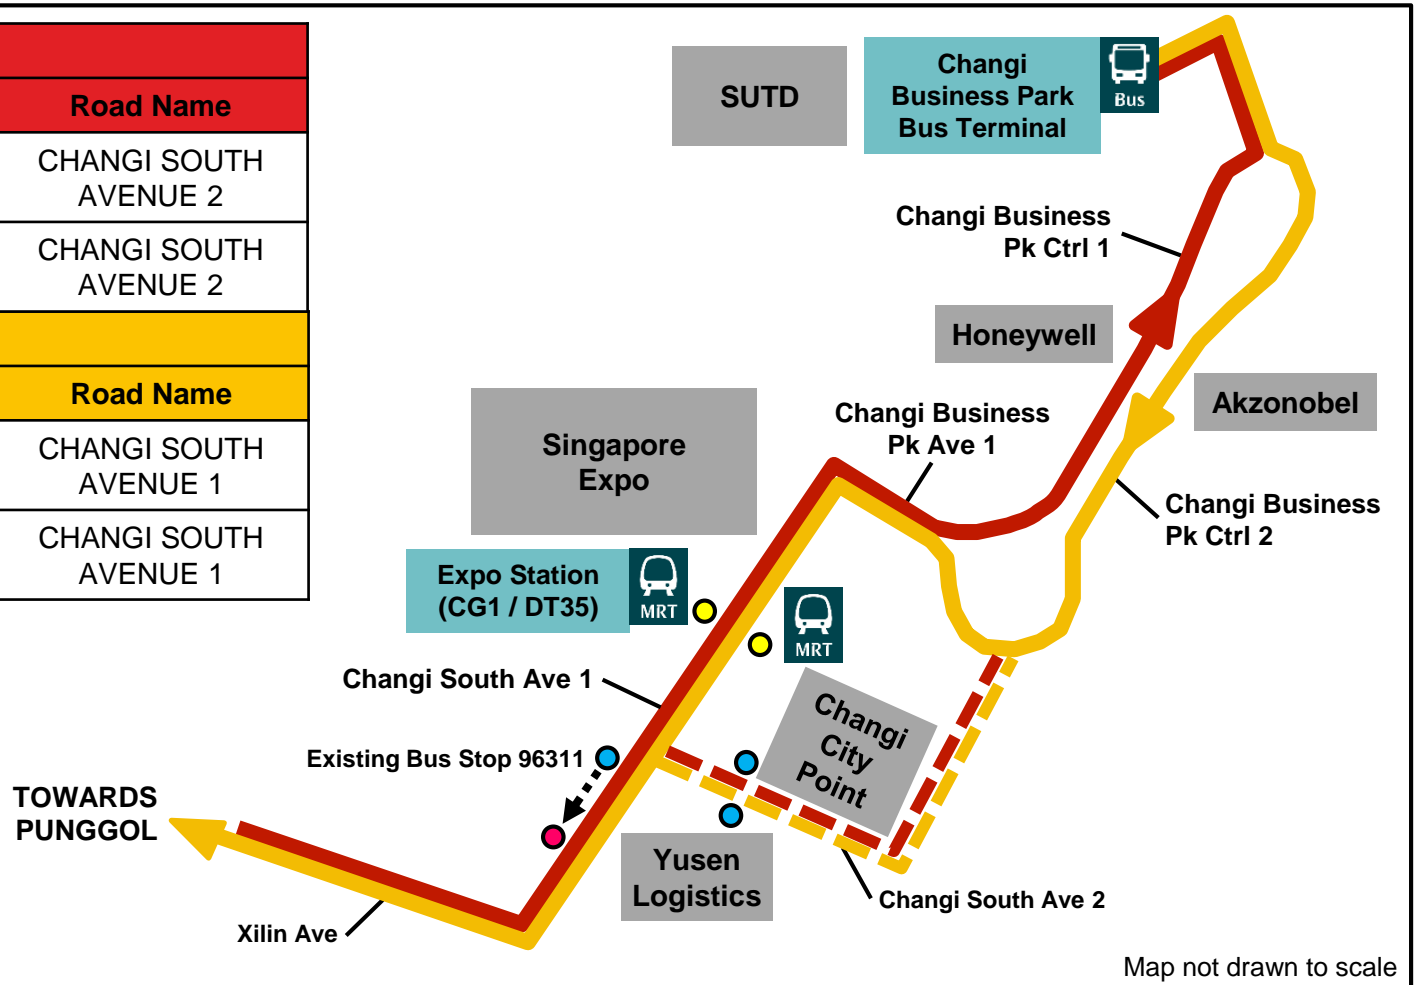

Skipped Bus Stops		
Bus Stop Code	Bus Stop Description	Road Name
96381	CHANGI CITY PT	CHANGI SOUTH AVENUE 2
96389	OPP CHANGI CITY PT	CHANGI SOUTH AVENUE 2

New Bus Stops		
Bus Stop Code	Bus Stop Description	Road Name
96301	EXPO STN EXIT B	CHANGI SOUTH AVENUE 1
96309	EXPO STN EXIT E	CHANGI SOUTH AVENUE 1

LEGEND	
	Towards Changi Business Park
	Towards Punggol
	Skipped sector
	New Bus Stops 96301 and 96309
	Skipped Bus Stops 96381 and 96389
	Relocated Bus Stop 96311

For feedback or enquiries, please contact us at

任何意见或查询，请通过以下方式与我们联系

Untuk maklum balas atau pertanyaan, sila hubungi kami di

கருத்துக்கள் அல்லது விசாரணைகளுக்கு,

தயவுசெய்து எங்களைப் பின்வரும் எண்ணில் தொடர்புகொள்ளுங்கள்

☎ 6812 6458 ✉ enquiries@go-aheadsingapore.com

🌐 www.go-aheadsingapore.com