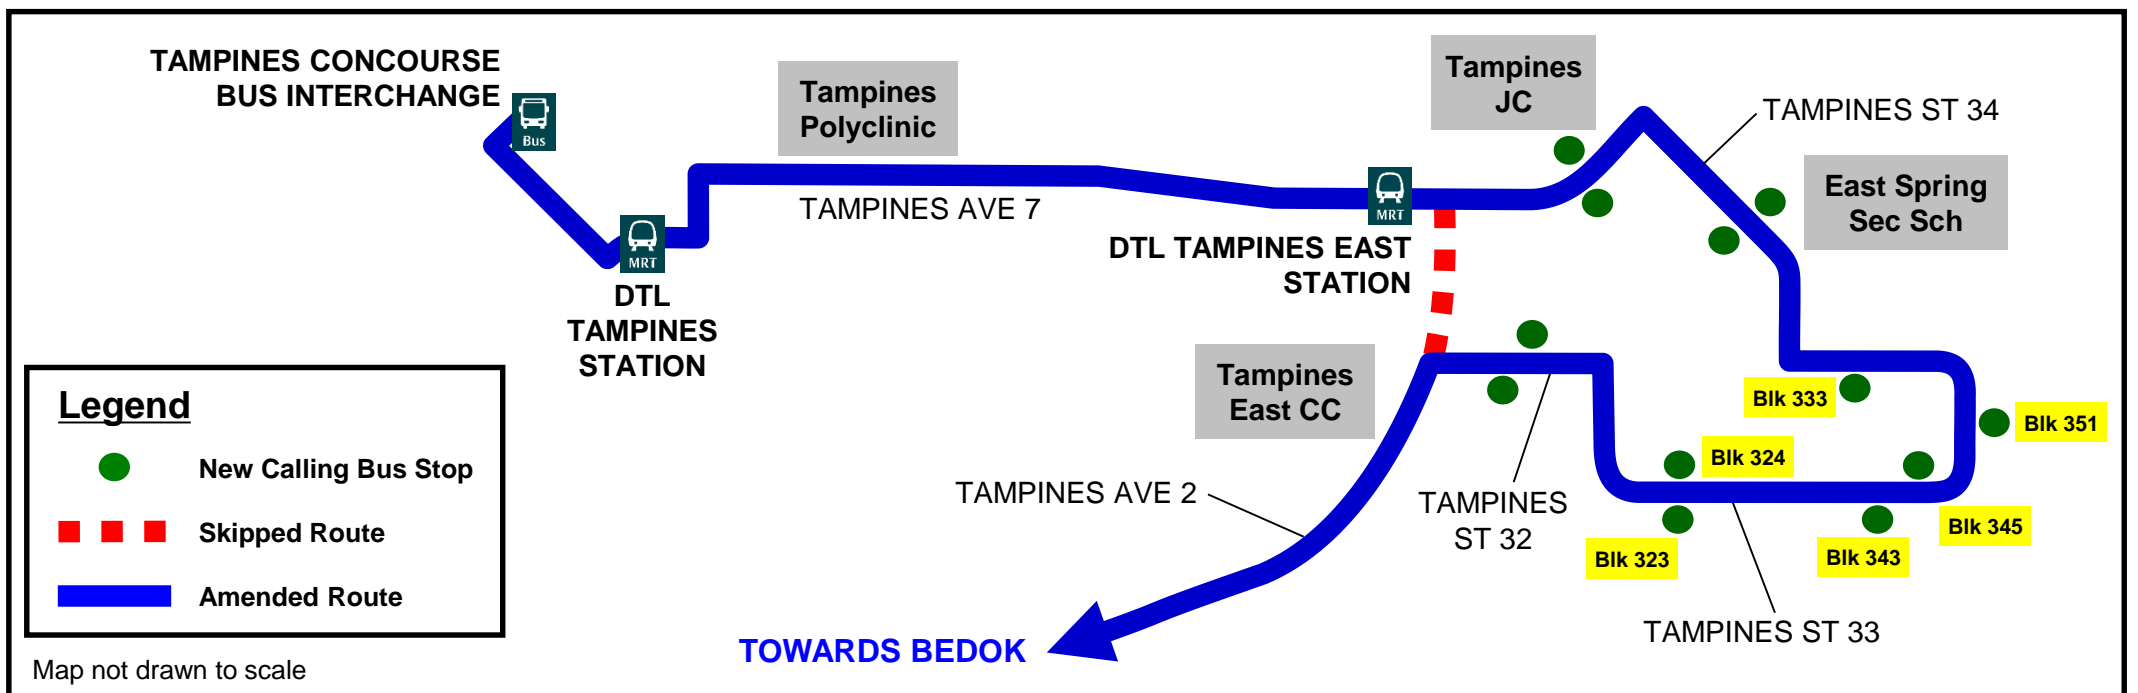

Perubahan Laluan Dari Sabtu 21 Oktober 2017

சனிக்கிழமை 21 அக்டோபர் 2017 முதல் பாதை மாற்றங்கள்

Enhanced connectivity to Tampines East MRT Station

- Service 18 will be amended to link Tampines Streets 32, 33 and 34 with the new DTL3 Tampines East MRT Station.
- Provides residents with an alternative travel option to Tampines town centre.
- 18号巴士将修改，把淡滨尼32街、33街和34街与滨海市区线第三阶段的淡滨尼东地铁站衔接起来。
- 为前往淡滨尼镇中心的居民提供另一个交通选择。
- Laluan khidmat bas 18 akan diubah untuk menghubungkan Tampines Street 32, 33 dan 34 dengan Stesen MRT DTL3 Tampines East yang baru.
- Memberi para penduduk pilihan perjalanan alternatif ke pusat bandar Tampines.
- புதிய DTL3 தெம்பனிஸ் ஈஸ்ட் பெருவிரைவு இரயில் நிலையத்துடன் தெம்பனிஸ் ஸ்திரீட் 32, 33, 34 ஆகியவற்றை இணைக்க சேவை 18 மாற்றியமைக்கப்படும்.
- தெம்பனிஸ் நகர மையத்திற்குச் செல்ல குடியிருப்பாளர்களுக்கு மாற்றுப் பயணப்பாதையை வழங்குகிறது .

New Calling Bus Stops Towards Bedok Interchange		
Road Name	Bus Stop Description	Bus Stop No.
TAMPINES AVE 7	TAMPINES JC/OPP BLK 390	76231
TAMPINES ST 34	EAST SPRING SEC SCH	76469
TAMPINES ST 33	BLK 351	76439
	BLK 343	76449
	BLK 323	76459
	BLK 307A	76419

New Calling Bus Stops Towards Tampines Concourse Interchange		
Road Name	Bus Stop Description	Bus Stop No.
TAMPINES ST 32	NGEE ANN SEC SCH	76411
TAMPINES ST 33	BLK 324	76451
	OPP BLK 345	76441
	BLK 333	76431
TAMPINES ST 34	EDEN CONDO	76461
TAMPINES AVE 7	BLK 390/OPP TAMPINES JC	76239

New Bus Stops

For more information, please call SBS Transit Customer Relations Centre at 1800-287 2727 (daily 7.30am - 8.00pm) or visit www.sbstransit.com.sg • 欲知更多详情，请致电新捷运顾客联络中心 1800-287 2727 (平日早上7时30分至晚上8时) 或查阅我们的网站 www.sbstransit.com.sg • Untuk keterangan lanjut, sila hubungi Pusat Perhubungan Pelanggan SBS Transit di talian 1800-287 2727 (Setiap hari 7.30 pagi - 8 malam) atau layari www.sbstransit.com.sg • மேலும் விவரங்களுக்கு, எஸ்பிஎஸ் டிரான்ஸிட் வாடிக்கையாளர் தொடர்பு நிலைய எண் 1800-287 2727 (தினமும் காலை 7.30 மணி - இரவு 8.00 மணி) யை தொடர்பு கொள்ளவும் அல்லது www.sbstransit.com.sg என்ற இணைய பக்கத்திற்கு செல்லவும்