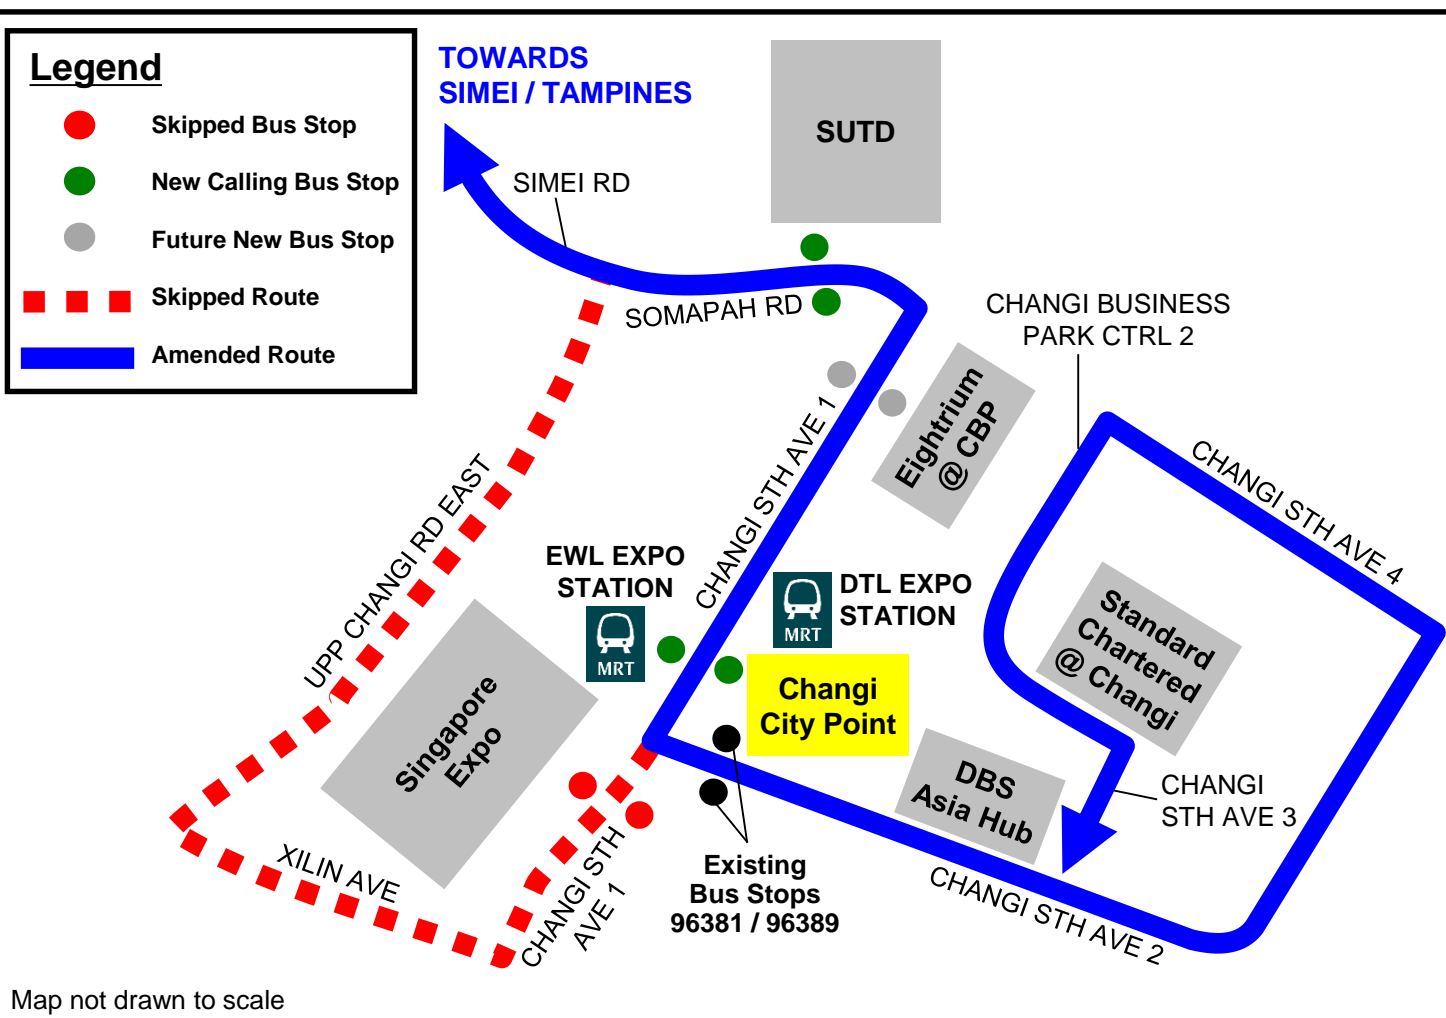

ROUTE AMENDMENT

From Saturday, 21 October 2017

20

Opening of Downtown Line 3

路线修改从2017年10月21日 (星期六)起

Perubahan Laluan Dari Sabtu 21 Oktober 2017

சனிக்கிழமை 21 அக்டோபர் 2017 முதல் பாதை மாற்றங்கள்

Enhanced connectivity to Expo MRT Station

- Service 20 will be amended to link Changi South and Singapore University of Technology and Design (SUTD) with the new DTL3 Expo MRT Station.
- It will skip two bus stops (96311 and 96319) along Changi South Avenue 1. Affected commuters can board amended Service 20 at nearby alternative bus stops 96381 / 96389 along Changi South Avenue 2 or 96301 / 96309 along Changi South Avenue 1.
- 20号巴士将修改，把樟宜南和新加坡科技设计大学（SUTD）与新滨海市区线第三阶段的博览中心地铁站衔接起来。
- 它将不停靠樟宜南1道的两个巴士站（96311号和96319号）。受影响的乘客可在樟宜南2道的邻近巴士站（96381号或 96389号），或者樟宜南1道的巴士站（96301号或96309号），乘搭改道后的20号巴士。
- Laluan khidmat bas 20 akan diubah untuk menghubungkan Changi South dan Universiti Teknologi dan Reka Bentuk Singapura (SUTD) dengan Stesen MRT DTL3 Expo yang baru.
- Ia tidak akan lagi berhenti di dua hentian bas sedia ada (96311 dan 96319) sepanjang Changi South Avenue 1. Penumpang yang terjejas boleh menaiki khidmat bas 20 di hentian bas alternatif yang berdekatan 96381 / 96389 sepanjang Changi South Avenue 2 atau 96301 / 96309 sepanjang Changi South Avenue 1.
- புதிய DTL3 எக்ஸ்போ பெருவிரைவு இரயில் நிலையத்துடன் சாங்கி சவுத், சிங்கப்பூர் தொழில்நுட்ப, வடிவமைப்பு பல்கலைக்கழகம் (SUTD) ஆகியவற்றை இணைக்க சேவை 20 மாற்றியமைக்கப்படும்.
- இச்சேவை சாங்கி சவுத் அவென்யூ 1-ல் அமைந்துள்ள இரண்டு பேருந்து நிறுத்தங்களில் (96311 மற்றும் 96319) நிற்காது. இதனால் பாதிக்கப்படும் பயணிகள், அருகில் சாங்கி சவுத் அவென்யூ 2-ல் அமைந்துள்ள பேருந்து நிறுத்தங்கள் 96381 / 96389 அல்லது சாங்கி சவுத் அவென்யூ 1-ல் அமைந்துள்ள பேருந்து நிறுத்தங்கள் 96301 / 96309 ஆகியவற்றிலிருந்து சேவை 20-ல் ஏறலாம்.

Map not drawn to scale

New Calling Bus Stops Towards Changi Business Park Central 2

Road Name	Bus Stop Description	Bus Stop No.
SOMAPAH RD	SUTD	96449
CHANGI SOUTH AVE 1	EIGHTRIUM	96419
CHANGI SOUTH AVE 1	EXPO STN EXIT E	96309